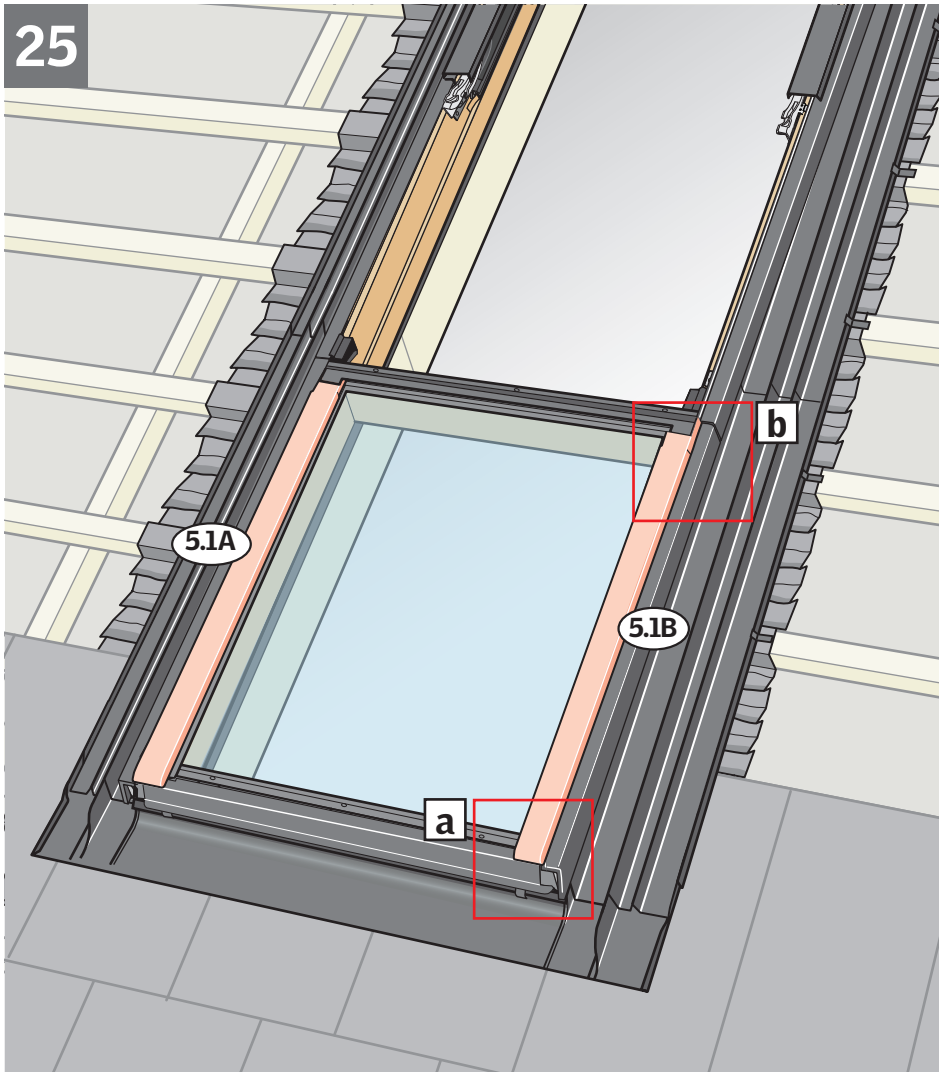

VELUX®

ETS+EDS ■

VAS 453216-2015-09

AR: VELUX Argentina S.A. 348 4 639944	HU: VELUX Magyarország Kft. (06/1) 436-0601
AT: VELUX Österreich GmbH 02245/32 3 50	IE: VELUX Company Ltd. 01 848 8775
AU: VELUX Australia Pty. Ltd. 1300 859 856	IT: VELUX Italia s.p.a. 045/6173666
BA: VELUX Bosna i Hercegovina d.o.o. 033/626 493, 626 494	JP: VELUX-Japan Ltd. 0570-00-8145
BE: VELUX Belgium (010) 42.09.09	LT: VELUX Lietuva, UAB (85) 270 91 01
BG: ВЕЛУКС България ЕООД 02/955 99 30	LV: VELUX Latvia SIA 67 27 77 33
BY: Унитарное предприятие "ВЕЛЮКС Мансардные Окна" (017) 217 73 85	NL: VELUX Nederland B.V. 030 - 6 629 629
CA: VELUX Canada Inc. 1 800 88-VELUX (888-3589)	NO: VELUX Norge AS 22 51 06 00
CH: VELUX Schweiz AG 062 289 44 45	NZ: VELUX New Zealand Ltd. 0800 650 445
CL: VELUX Chile Limitada 2 953 6789	PL: VELUX Polska Sp. z o.o. (022) 33 77 000 / 33 77 070
CN: VELUX (CHINA) CO. LTD. 0316-607 27 27	PT: VELUX Portugal, Lda 21 880 00 60
CZ: VELUX Česká republika, s.r.o. 531 015 511	RO: VELUX România S.R.L. 0-8008-83589
DE: VELUX Deutschland GmbH 01806 / 33 33 99 Festnetz: 0,20 €/Anruf Mobilfunk: max. 0,60 €/Anruf	RS: VELUX Srbija d.o.o. 011 20 57 500
DK: VELUX Danmark A/S 45 16 45 16	RU: ЗАО ВЕЛЮКС (495) 640 87 20
EE: VELUX Eesti OÜ 621 7790	SE: VELUX Svenska AB 042/20 83 80
ES: VELUX Spain, S.A. 91 509 71 00	SI: VELUX Slovenija d.o.o. 01 724 68 68
FI: VELUX Suomi Oy 0207 290 800	SK: VELUX Slovensko, s.r.o. (02) 33 000 555
FR: VELUX France 0821 02 15 15 0,119€ TTC/min	TR: VELUX Çatı Pencereleri Ticaret Limited Şirketi 0 216 302 54 10
GB: VELUX Company Ltd. 01592 778 225	UA: ТОВ "ВЕЛЮКС Україна" (044) 2916070
HR: VELUX Hrvatska d.o.o. 01/5555 444	US: VELUX America Inc. 1-800-88-VELUX