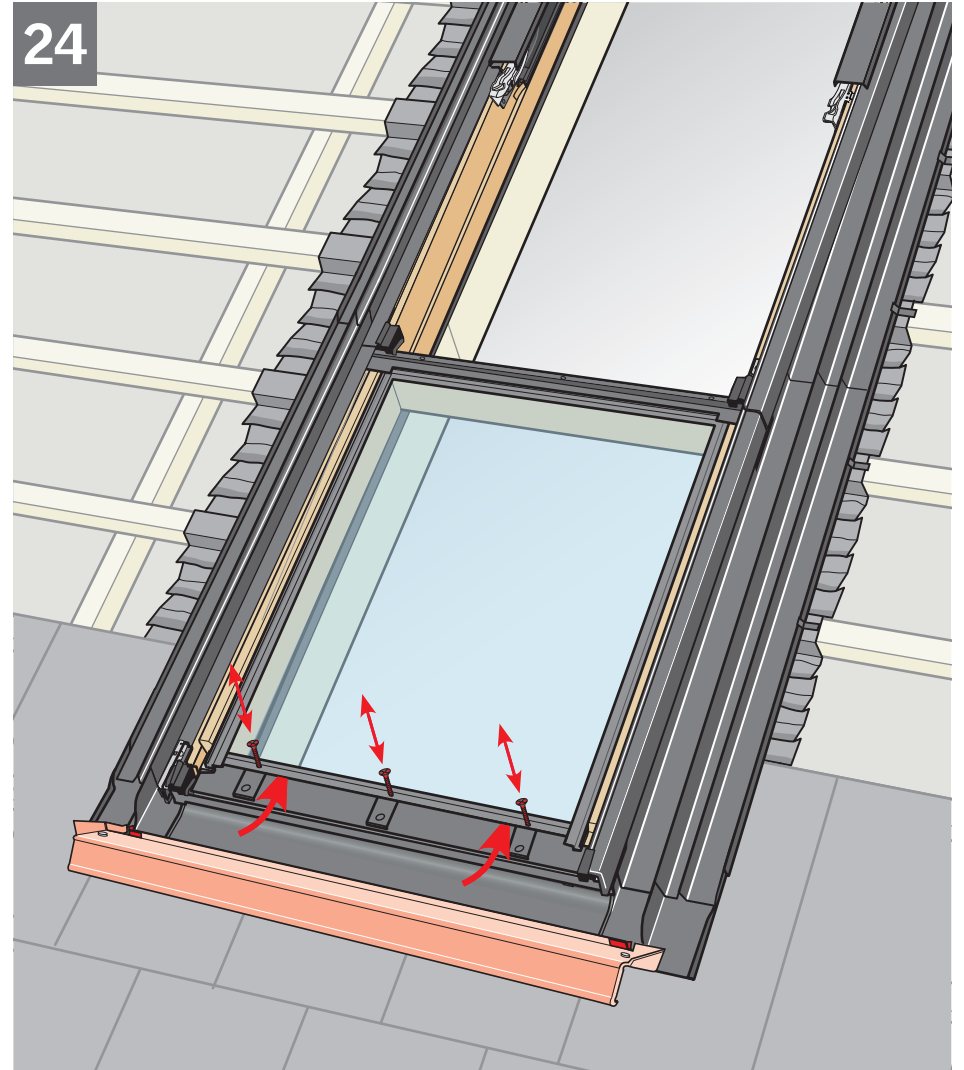

VELUX®

ETS+EDS ■

VAS 453216-2015-09

AR: VELUX Argentina S.A. 348 4 639944	HU: VELUX Magyarország Kft. (06/1) 436-0601
AT: VELUX Österreich GmbH 02245/32 3 50	IE: VELUX Company Ltd. 01 848 8775
AU: VELUX Australia Pty. Ltd. 1300 859 856	IT: VELUX Italia s.p.a. 045/6173666
BA: VELUX Bosna i Hercegovina d.o.o. 033/626 493, 626 494	JP: VELUX-Japan Ltd. 0570-00-8145
BE: VELUX Belgium (010) 42.09.09	LT: VELUX Lietuva, UAB (85) 270 91 01
BG: ВЕЛУКС България ЕООД 02/955 99 30	LV: VELUX Latvia SIA 67 27 77 33
BY: Унитарное предприятие "ВЕЛЮКС Мансардные Окна" (017) 217 73 85	NL: VELUX Nederland B.V. 030 - 6 629 629
CA: VELUX Canada Inc. 1 800 88-VELUX (888-3589)	NO: VELUX Norge AS 22 51 06 00
CH: VELUX Schweiz AG 062 289 44 45	NZ: VELUX New Zealand Ltd. 0800 650 445
CL: VELUX Chile Limitada 2 953 6789	PL: VELUX Polska Sp. z o.o. (022) 33 77 000 / 33 77 070
CN: VELUX (CHINA) CO. LTD. 0316-607 27 27	PT: VELUX Portugal, Lda 21 880 00 60
CZ: VELUX Česká republika, s.r.o. 531 015 511	RO: VELUX România S.R.L. 0-8008-83589
DE: VELUX Deutschland GmbH 01806 / 33 33 99 Festnetz: 0,20 €/Anruf Mobilfunk: max. 0,60 €/Anruf	RS: VELUX Srbija d.o.o. 011 20 57 500
DK: VELUX Danmark A/S 45 16 45 16	RU: ЗАО ВЕЛЮКС (495) 640 87 20
EE: VELUX Eesti OÜ 621 7790	SE: VELUX Svenska AB 042/20 83 80
ES: VELUX Spain, S.A. 91 509 71 00	SI: VELUX Slovenija d.o.o. 01 724 68 68
FI: VELUX Suomi Oy 0207 290 800	SK: VELUX Slovensko, s.r.o. (02) 33 000 555
FR: VELUX France 0821 02 15 15 0,119€ TTC/min	TR: VELUX Çatı Pencereleri Ticaret Limited Şirketi 0 216 302 54 10
GB: VELUX Company Ltd. 01592 778 225	UA: ТОВ "ВЕЛЮКС Україна" (044) 2916070
HR: VELUX Hrvatska d.o.o. 01/5555 444	US: VELUX America Inc. 1-800-88-VELUX