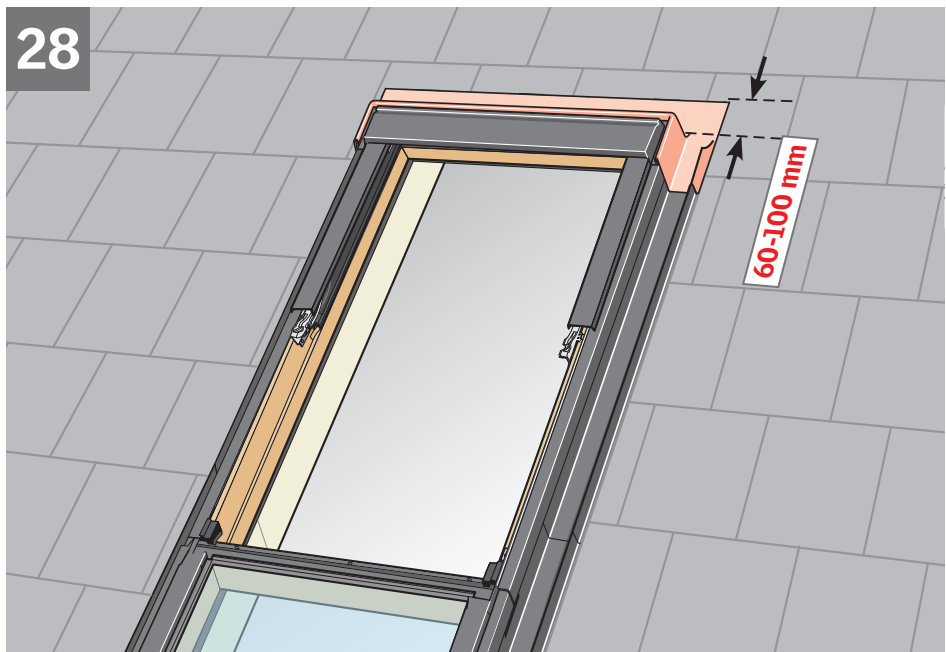

VELUX®

ETS+EDS ■

VAS 453216-2015-09

AR: VELUX Argentina S.A. 348 4 639944	HU: VELUX Magyarország Kft. (06/1) 436-0601
AT: VELUX Österreich GmbH 02245/32 3 50	IE: VELUX Company Ltd. 01 848 8775
AU: VELUX Australia Pty. Ltd. 1300 859 856	IT: VELUX Italia s.p.a. 045/6173666
BA: VELUX Bosna i Hercegovina d.o.o. 033/626 493, 626 494	JP: VELUX-Japan Ltd. 0570-00-8145
BE: VELUX Belgium (010) 42.09.09	LT: VELUX Lietuva, UAB (85) 270 91 01
BG: ВЕЛУКС България ЕООД 02/955 99 30	LV: VELUX Latvia SIA 67 27 77 33
BY: Унитарное предприятие "ВЕЛЮКС Мансардные Окна" (017) 217 73 85	NL: VELUX Nederland B.V. 030 - 6 629 629
CA: VELUX Canada Inc. 1 800 88-VELUX (888-3589)	NO: VELUX Norge AS 22 51 06 00
CH: VELUX Schweiz AG 062 289 44 45	NZ: VELUX New Zealand Ltd. 0800 650 445
CL: VELUX Chile Limitada 2 953 6789	PL: VELUX Polska Sp. z o.o. (022) 33 77 000 / 33 77 070
CN: VELUX (CHINA) CO. LTD. 0316-607 27 27	PT: VELUX Portugal, Lda 21 880 00 60
CZ: VELUX Česká republika, s.r.o. 531 015 511	RO: VELUX România S.R.L. 0-8008-83589
DE: VELUX Deutschland GmbH 01806 / 33 33 99 Festnetz: 0,20 €/Anruf Mobilfunk: max. 0,60 €/Anruf	RS: VELUX Srbija d.o.o. 011 20 57 500
DK: VELUX Danmark A/S 45 16 45 16	RU: ЗАО ВЕЛЮКС (495) 640 87 20
EE: VELUX Eesti OÜ 621 7790	SE: VELUX Svenska AB 042/20 83 80
ES: VELUX Spain, S.A. 91 509 71 00	SI: VELUX Slovenija d.o.o. 01 724 68 68
FI: VELUX Suomi Oy 0207 290 800	SK: VELUX Slovensko, s.r.o. (02) 33 000 555
FR: VELUX France 0821 02 15 15 0,119€ TTC/min	TR: VELUX Çatı Pencereleri Ticaret Limited Şirketi 0 216 302 54 10
GB: VELUX Company Ltd. 01592 778 225	UA: ТОВ "ВЕЛЮКС Україна" (044) 2916070
HR: VELUX Hrvatska d.o.o. 01/5555 444	US: VELUX America Inc. 1-800-88-VELUX