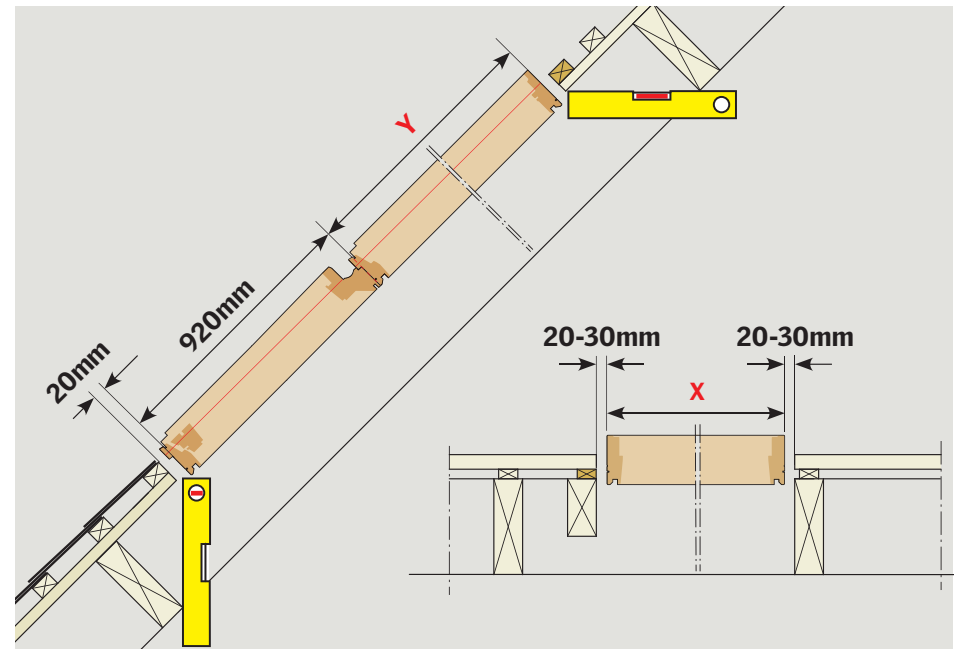

VELUX®

ETS+EDS ■

VAS 453216-2015-09

AR: VELUX Argentina S.A. 348 4 639944	HU: VELUX Magyarország Kft. (06/1) 436-0601
AT: VELUX Österreich GmbH 02245/32 3 50	IE: VELUX Company Ltd. 01 848 8775
AU: VELUX Australia Pty. Ltd. 1300 859 856	IT: VELUX Italia s.p.a. 045/6173666
BA: VELUX Bosna i Hercegovina d.o.o. 033/626 493, 626 494	JP: VELUX-Japan Ltd. 0570-00-8145
BE: VELUX Belgium (010) 42.09.09	LT: VELUX Lietuva, UAB (85) 270 91 01
BG: ВЕЛУКС България ЕООД 02/955 99 30	LV: VELUX Latvia SIA 67 27 77 33
BY: Унитарное предприятие "ВЕЛЮКС Мансардные Окна" (017) 217 73 85	NL: VELUX Nederland B.V. 030 - 6 629 629
CA: VELUX Canada Inc. 1 800 88-VELUX (888-3589)	NO: VELUX Norge AS 22 51 06 00
CH: VELUX Schweiz AG 062 289 44 45	NZ: VELUX New Zealand Ltd. 0800 650 445
CL: VELUX Chile Limitada 2 953 6789	PL: VELUX Polska Sp. z o.o. (022) 33 77 000 / 33 77 070
CN: VELUX (CHINA) CO. LTD. 0316-607 27 27	PT: VELUX Portugal, Lda 21 880 00 60
CZ: VELUX Česká republika, s.r.o. 531 015 511	RO: VELUX România S.R.L. 0-8008-83589
DE: VELUX Deutschland GmbH 01806 / 33 33 99 Festnetz: 0,20 €/Anruf Mobilfunk: max. 0,60 €/Anruf	RS: VELUX Srbija d.o.o. 011 20 57 500
DK: VELUX Danmark A/S 45 16 45 16	RU: ЗАО ВЕЛЮКС (495) 640 87 20
EE: VELUX Eesti OÜ 621 7790	SE: VELUX Svenska AB 042/20 83 80
ES: VELUX Spain, S.A. 91 509 71 00	SI: VELUX Slovenija d.o.o. 01 724 68 68
FI: VELUX Suomi Oy 0207 290 800	SK: VELUX Slovensko, s.r.o. (02) 33 000 555
FR: VELUX France 0821 02 15 15 0,119€ TTC/min	TR: VELUX Çatı Pencereleri Ticaret Limited Şirketi 0 216 302 54 10
GB: VELUX Company Ltd. 01592 778 225	UA: ТОВ "ВЕЛЮКС Україна" (044) 2916070
HR: VELUX Hrvatska d.o.o. 01/5555 444	US: VELUX America Inc. 1-800-88-VELUX