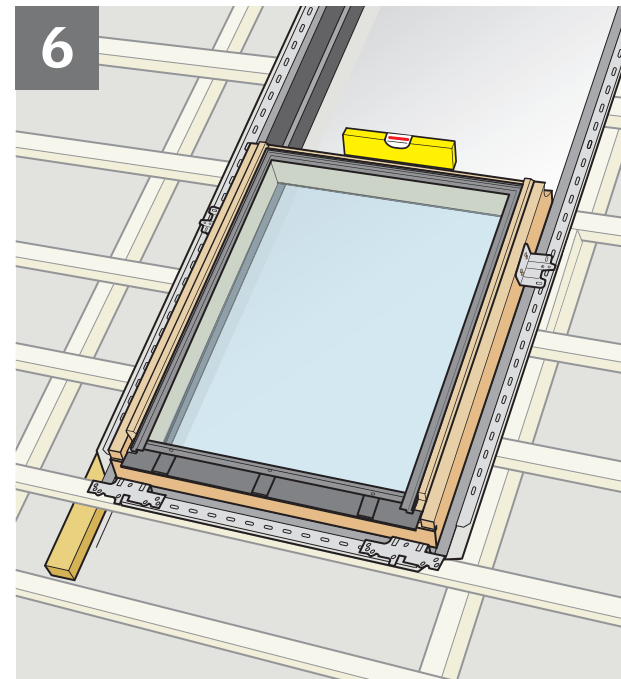

VELUX®

ETS+EDS ■

VAS 453216-2015-09

AR: VELUX Argentina S.A. 348 4 639944	HU: VELUX Magyarország Kft. (06/1) 436-0601
AT: VELUX Österreich GmbH 02245/32 3 50	IE: VELUX Company Ltd. 01 848 8775
AU: VELUX Australia Pty. Ltd. 1300 859 856	IT: VELUX Italia s.p.a. 045/6173666
BA: VELUX Bosna i Hercegovina d.o.o. 033/626 493, 626 494	JP: VELUX-Japan Ltd. 0570-00-8145
BE: VELUX Belgium (010) 42.09.09	LT: VELUX Lietuva, UAB (85) 270 91 01
BG: ВЕЛУКС България ЕООД 02/955 99 30	LV: VELUX Latvia SIA 67 27 77 33
BY: Унитарное предприятие "ВЕЛЮКС Мансардные Окна" (017) 217 73 85	NL: VELUX Nederland B.V. 030 - 6 629 629
CA: VELUX Canada Inc. 1 800 88-VELUX (888-3589)	NO: VELUX Norge AS 22 51 06 00
CH: VELUX Schweiz AG 062 289 44 45	NZ: VELUX New Zealand Ltd. 0800 650 445
CL: VELUX Chile Limitada 2 953 6789	PL: VELUX Polska Sp. z o.o. (022) 33 77 000 / 33 77 070
CN: VELUX (CHINA) CO. LTD. 0316-607 27 27	PT: VELUX Portugal, Lda 21 880 00 60
CZ: VELUX Česká republika, s.r.o. 531 015 511	RO: VELUX România S.R.L. 0-8008-83589
DE: VELUX Deutschland GmbH 01806 / 33 33 99 Festnetz: 0,20 €/Anruf Mobilfunk: max. 0,60 €/Anruf	RS: VELUX Srbija d.o.o. 011 20 57 500
DK: VELUX Danmark A/S 45 16 45 16	RU: ЗАО ВЕЛЮКС (495) 640 87 20
EE: VELUX Eesti OÜ 621 7790	SE: VELUX Svenska AB 042/20 83 80
ES: VELUX Spain, S.A. 91 509 71 00	SI: VELUX Slovenija d.o.o. 01 724 68 68
FI: VELUX Suomi Oy 0207 290 800	SK: VELUX Slovensko, s.r.o. (02) 33 000 555
FR: VELUX France 0821 02 15 15 0,119€ TTC/min	TR: VELUX Çatı Pencereleri Ticaret Limited Şirketi 0 216 302 54 10
GB: VELUX Company Ltd. 01592 778 225	UA: ТОВ "ВЕЛЮКС Україна" (044) 2916070
HR: VELUX Hrvatska d.o.o. 01/5555 444	US: VELUX America Inc. 1-800-88-VELUX