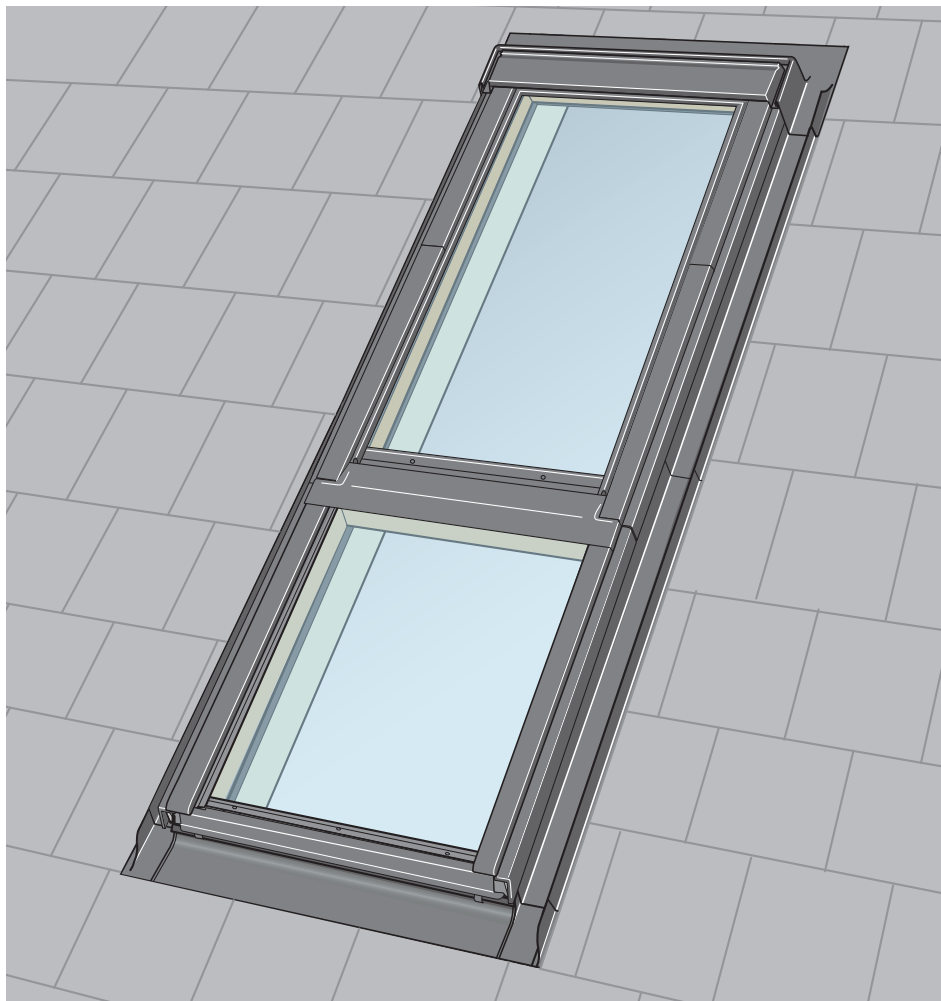

VELUX®

ETS+EDS ■

VAS 453216-2015-09

AR: VELUX Argentina S.A. 348 4 639944	HU: VELUX Magyarország Kft. (06/1) 436-0601
AT: VELUX Österreich GmbH 02245/32 3 50	IE: VELUX Company Ltd. 01 848 8775
AU: VELUX Australia Pty. Ltd. 1300 859 856	IT: VELUX Italia s.p.a. 045/6173666
BA: VELUX Bosna i Hercegovina d.o.o. 033/626 493, 626 494	JP: VELUX-Japan Ltd. 0570-00-8145
BE: VELUX Belgium (010) 42.09.09	LT: VELUX Lietuva, UAB (85) 270 91 01
BG: ВЕЛУКС България ЕООД 02/955 99 30	LV: VELUX Latvia SIA 67 27 77 33
BY: Унитарное предприятие "ВЕЛЮКС Мансардные Окна" (017) 217 73 85	NL: VELUX Nederland B.V. 030 - 6 629 629
CA: VELUX Canada Inc. 1 800 88-VELUX (888-3589)	NO: VELUX Norge AS 22 51 06 00
CH: VELUX Schweiz AG 062 289 44 45	NZ: VELUX New Zealand Ltd. 0800 650 445
CL: VELUX Chile Limitada 2 953 6789	PL: VELUX Polska Sp. z o.o. (022) 33 77 000 / 33 77 070
CN: VELUX (CHINA) CO. LTD. 0316-607 27 27	PT: VELUX Portugal, Lda 21 880 00 60
CZ: VELUX Česká republika, s.r.o. 531 015 511	RO: VELUX România S.R.L. 0-8008-83589
DE: VELUX Deutschland GmbH 01806 / 33 33 99 Festnetz: 0,20 €/Anruf Mobilfunk: max. 0,60 €/Anruf	RS: VELUX Srbija d.o.o. 011 20 57 500
DK: VELUX Danmark A/S 45 16 45 16	RU: ЗАО ВЕЛЮКС (495) 640 87 20
EE: VELUX Eesti OÜ 621 7790	SE: VELUX Svenska AB 042/20 83 80
ES: VELUX Spain, S.A. 91 509 71 00	SI: VELUX Slovenija d.o.o. 01 724 68 68
FI: VELUX Suomi Oy 0207 290 800	SK: VELUX Slovensko, s.r.o. (02) 33 000 555
FR: VELUX France 0821 02 15 15 0,119€ TTC/min	TR: VELUX Çatı Pencereleri Ticaret Limited Şirketi 0 216 302 54 10
GB: VELUX Company Ltd. 01592 778 225	UA: ТОВ "ВЕЛЮКС Україна" (044) 2916070
HR: VELUX Hrvatska d.o.o. 01/5555 444	US: VELUX America Inc. 1-800-88-VELUX