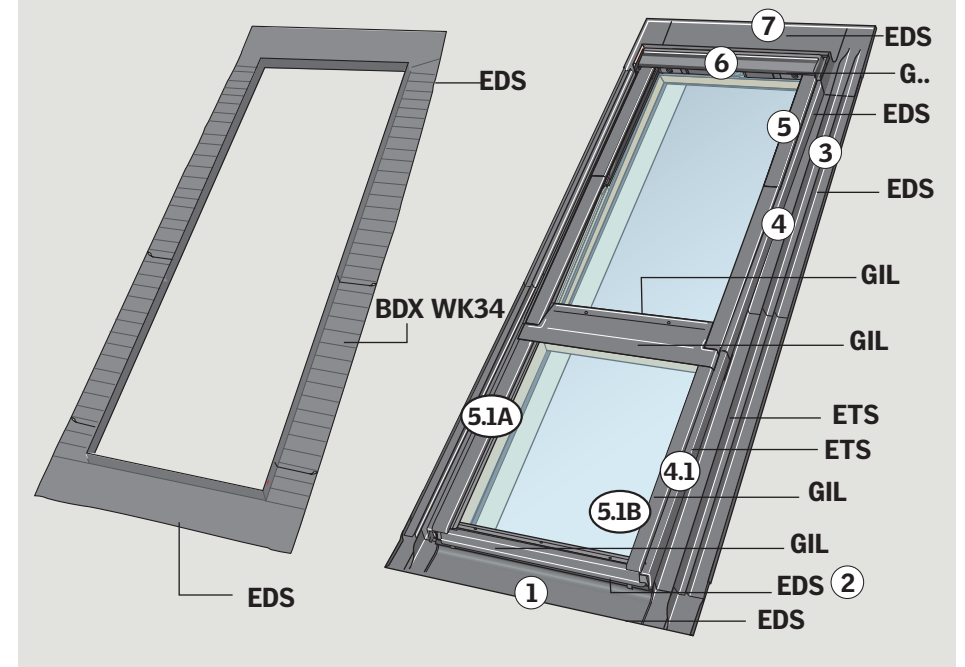

VELUX®

ETS+EDS ■

VAS 453216-2015-09

AR: VELUX Argentina S.A. 348 4 639944	HU: VELUX Magyarország Kft. (06/1) 436-0601
AT: VELUX Österreich GmbH 02245/32 3 50	IE: VELUX Company Ltd. 01 848 8775
AU: VELUX Australia Pty. Ltd. 1300 859 856	IT: VELUX Italia s.p.a. 045/6173666
BA: VELUX Bosna i Hercegovina d.o.o. 033/626 493, 626 494	JP: VELUX-Japan Ltd. 0570-00-8145
BE: VELUX Belgium (010) 42.09.09	LT: VELUX Lietuva, UAB (85) 270 91 01
BG: ВЕЛУКС България ЕООД 02/955 99 30	LV: VELUX Latvia SIA 67 27 77 33
BY: Унитарное предприятие "ВЕЛЮКС Мансардные Окна" (017) 217 73 85	NL: VELUX Nederland B.V. 030 - 6 629 629
CA: VELUX Canada Inc. 1 800 88-VELUX (888-3589)	NO: VELUX Norge AS 22 51 06 00
CH: VELUX Schweiz AG 062 289 44 45	NZ: VELUX New Zealand Ltd. 0800 650 445
CL: VELUX Chile Limitada 2 953 6789	PL: VELUX Polska Sp. z o.o. (022) 33 77 000 / 33 77 070
CN: VELUX (CHINA) CO. LTD. 0316-607 27 27	PT: VELUX Portugal, Lda 21 880 00 60
CZ: VELUX Česká republika, s.r.o. 531 015 511	RO: VELUX România S.R.L. 0-8008-83589
DE: VELUX Deutschland GmbH 01806 / 33 33 99 Festnetz: 0,20 €/Anruf Mobilfunk: max. 0,60 €/Anruf	RS: VELUX Srbija d.o.o. 011 20 57 500
DK: VELUX Danmark A/S 45 16 45 16	RU: ЗАО ВЕЛЮКС (495) 640 87 20
EE: VELUX Eesti OÜ 621 7790	SE: VELUX Svenska AB 042/20 83 80
ES: VELUX Spain, S.A. 91 509 71 00	SI: VELUX Slovenija d.o.o. 01 724 68 68
FI: VELUX Suomi Oy 0207 290 800	SK: VELUX Slovensko, s.r.o. (02) 33 000 555
FR: VELUX France 0821 02 15 15 0,119€ TTC/min	TR: VELUX Çatı Pencereleri Ticaret Limited Şirketi 0 216 302 54 10
GB: VELUX Company Ltd. 01592 778 225	UA: ТОВ "ВЕЛЮКС Україна" (044) 2916070
HR: VELUX Hrvatska d.o.o. 01/5555 444	US: VELUX America Inc. 1-800-88-VELUX