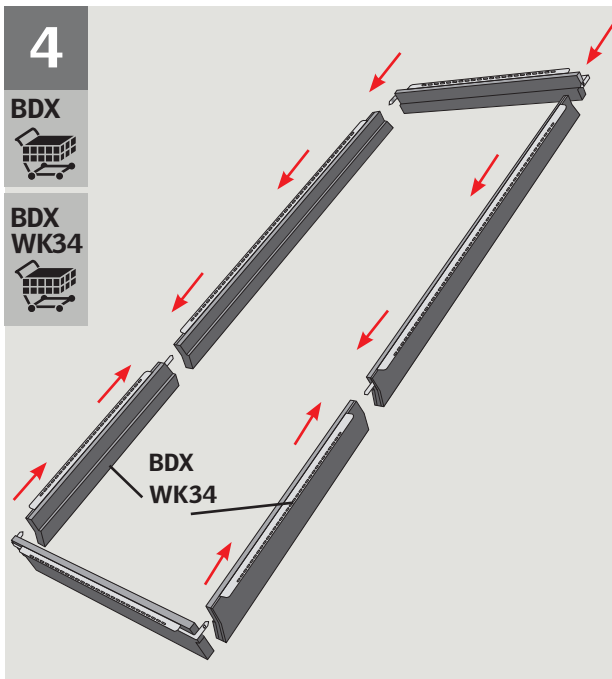

VELUX®

ETS+EDS ■

VAS 453216-2015-09

AR: VELUX Argentina S.A. 348 4 639944	HU: VELUX Magyarország Kft. (06/1) 436-0601
AT: VELUX Österreich GmbH 02245/32 3 50	IE: VELUX Company Ltd. 01 848 8775
AU: VELUX Australia Pty. Ltd. 1300 859 856	IT: VELUX Italia s.p.a. 045/6173666
BA: VELUX Bosna i Hercegovina d.o.o. 033/626 493, 626 494	JP: VELUX-Japan Ltd. 0570-00-8145
BE: VELUX Belgium (010) 42.09.09	LT: VELUX Lietuva, UAB (85) 270 91 01
BG: ВЕЛУКС България ЕООД 02/955 99 30	LV: VELUX Latvia SIA 67 27 77 33
BY: Унитарное предприятие "ВЕЛЮКС Мансардные Окна" (017) 217 73 85	NL: VELUX Nederland B.V. 030 - 6 629 629
CA: VELUX Canada Inc. 1 800 88-VELUX (888-3589)	NO: VELUX Norge AS 22 51 06 00
CH: VELUX Schweiz AG 062 289 44 45	NZ: VELUX New Zealand Ltd. 0800 650 445
CL: VELUX Chile Limitada 2 953 6789	PL: VELUX Polska Sp. z o.o. (022) 33 77 000 / 33 77 070
CN: VELUX (CHINA) CO. LTD. 0316-607 27 27	PT: VELUX Portugal, Lda 21 880 00 60
CZ: VELUX Česká republika, s.r.o. 531 015 511	RO: VELUX România S.R.L. 0-8008-83589
DE: VELUX Deutschland GmbH 01806 / 33 33 99 Festnetz: 0,20 €/Anruf Mobilfunk: max. 0,60 €/Anruf	RS: VELUX Srbija d.o.o. 011 20 57 500
DK: VELUX Danmark A/S 45 16 45 16	RU: ЗАО ВЕЛЮКС (495) 640 87 20
EE: VELUX Eesti OÜ 621 7790	SE: VELUX Svenska AB 042/20 83 80
ES: VELUX Spain, S.A. 91 509 71 00	SI: VELUX Slovenija d.o.o. 01 724 68 68
FI: VELUX Suomi Oy 0207 290 800	SK: VELUX Slovensko, s.r.o. (02) 33 000 555
FR: VELUX France 0821 02 15 15 0,119€ TTC/min	TR: VELUX Çatı Pencereleri Ticaret Limited Şirketi 0 216 302 54 10
GB: VELUX Company Ltd. 01592 778 225	UA: ТОВ "ВЕЛЮКС Україна" (044) 2916070
HR: VELUX Hrvatska d.o.o. 01/5555 444	US: VELUX America Inc. 1-800-88-VELUX