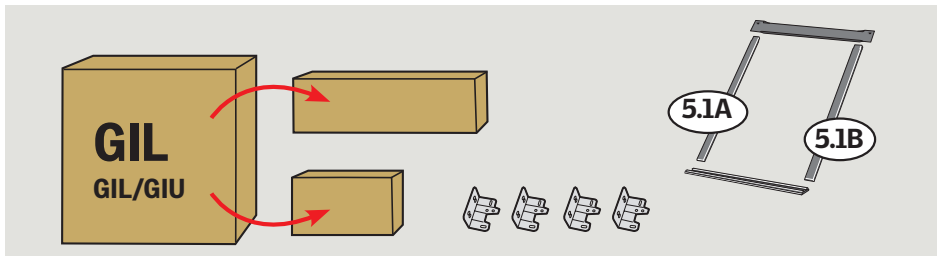

VELUX®

ETS+EDS ■

VAS 453216-2015-09

AR: VELUX Argentina S.A. 348 4 639944	HU: VELUX Magyarország Kft. (06/1) 436-0601
AT: VELUX Österreich GmbH 02245/32 3 50	IE: VELUX Company Ltd. 01 848 8775
AU: VELUX Australia Pty. Ltd. 1300 859 856	IT: VELUX Italia s.p.a. 045/6173666
BA: VELUX Bosna i Hercegovina d.o.o. 033/626 493, 626 494	JP: VELUX-Japan Ltd. 0570-00-8145
BE: VELUX Belgium (010) 42.09.09	LT: VELUX Lietuva, UAB (85) 270 91 01
BG: ВЕЛУКС България ЕООД 02/955 99 30	LV: VELUX Latvia SIA 67 27 77 33
BY: Унитарное предприятие "ВЕЛЮКС Мансардные Окна" (017) 217 73 85	NL: VELUX Nederland B.V. 030 - 6 629 629
CA: VELUX Canada Inc. 1 800 88-VELUX (888-3589)	NO: VELUX Norge AS 22 51 06 00
CH: VELUX Schweiz AG 062 289 44 45	NZ: VELUX New Zealand Ltd. 0800 650 445
CL: VELUX Chile Limitada 2 953 6789	PL: VELUX Polska Sp. z o.o. (022) 33 77 000 / 33 77 070
CN: VELUX (CHINA) CO. LTD. 0316-607 27 27	PT: VELUX Portugal, Lda 21 880 00 60
CZ: VELUX Česká republika, s.r.o. 531 015 511	RO: VELUX România S.R.L. 0-8008-83589
DE: VELUX Deutschland GmbH 01806 / 33 33 99 Festnetz: 0,20 €/Anruf Mobilfunk: max. 0,60 €/Anruf	RS: VELUX Srbija d.o.o. 011 20 57 500
DK: VELUX Danmark A/S 45 16 45 16	RU: ЗАО ВЕЛЮКС (495) 640 87 20
EE: VELUX Eesti OÜ 621 7790	SE: VELUX Svenska AB 042/20 83 80
ES: VELUX Spain, S.A. 91 509 71 00	SI: VELUX Slovenija d.o.o. 01 724 68 68
FI: VELUX Suomi Oy 0207 290 800	SK: VELUX Slovensko, s.r.o. (02) 33 000 555
FR: VELUX France 0821 02 15 15 0,119€ TTC/min	TR: VELUX Çatı Pencereleri Ticaret Limited Şirketi 0 216 302 54 10
GB: VELUX Company Ltd. 01592 778 225	UA: ТОВ "ВЕЛЮКС Україна" (044) 2916070
HR: VELUX Hrvatska d.o.o. 01/5555 444	US: VELUX America Inc. 1-800-88-VELUX