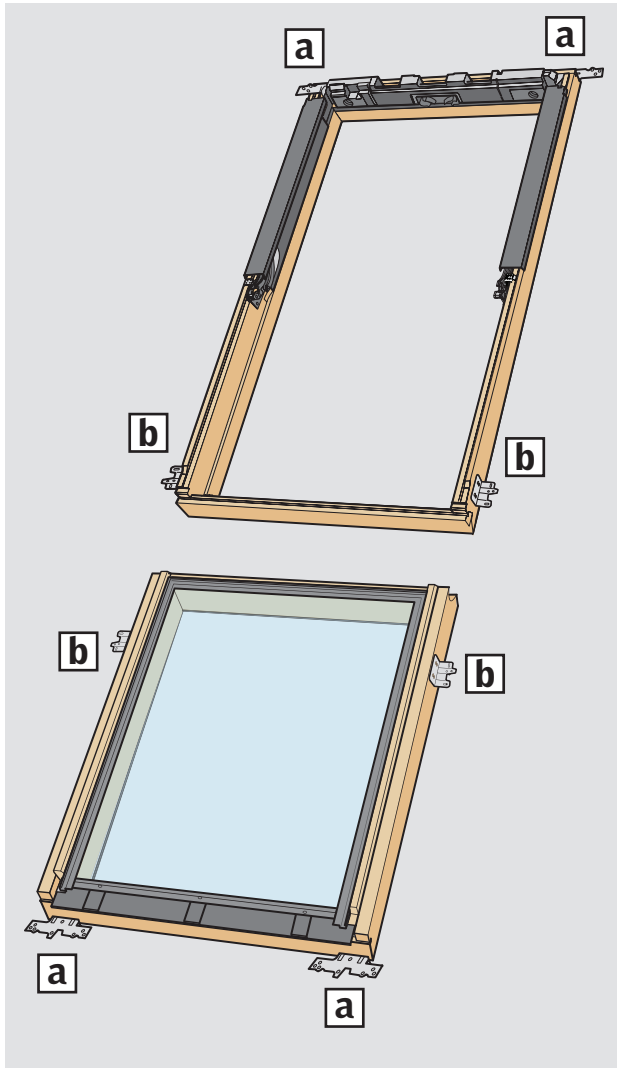

VELUX®

ETS+EDS ■

VAS 453216-2015-09

AR: VELUX Argentina S.A. 348 4 639944	HU: VELUX Magyarország Kft. (06/1) 436-0601
AT: VELUX Österreich GmbH 02245/32 3 50	IE: VELUX Company Ltd. 01 848 8775
AU: VELUX Australia Pty. Ltd. 1300 859 856	IT: VELUX Italia s.p.a. 045/6173666
BA: VELUX Bosna i Hercegovina d.o.o. 033/626 493, 626 494	JP: VELUX-Japan Ltd. 0570-00-8145
BE: VELUX Belgium (010) 42.09.09	LT: VELUX Lietuva, UAB (85) 270 91 01
BG: ВЕЛУКС България ЕООД 02/955 99 30	LV: VELUX Latvia SIA 67 27 77 33
BY: Унитарное предприятие "ВЕЛЮКС Мансардные Окна" (017) 217 73 85	NL: VELUX Nederland B.V. 030 - 6 629 629
CA: VELUX Canada Inc. 1 800 88-VELUX (888-3589)	NO: VELUX Norge AS 22 51 06 00
CH: VELUX Schweiz AG 062 289 44 45	NZ: VELUX New Zealand Ltd. 0800 650 445
CL: VELUX Chile Limitada 2 953 6789	PL: VELUX Polska Sp. z o.o. (022) 33 77 000 / 33 77 070
CN: VELUX (CHINA) CO. LTD. 0316-607 27 27	PT: VELUX Portugal, Lda 21 880 00 60
CZ: VELUX Česká republika, s.r.o. 531 015 511	RO: VELUX România S.R.L. 0-8008-83589
DE: VELUX Deutschland GmbH 01806 / 33 33 99 Festnetz: 0,20 €/Anruf Mobilfunk: max. 0,60 €/Anruf	RS: VELUX Srbija d.o.o. 011 20 57 500
DK: VELUX Danmark A/S 45 16 45 16	RU: ЗАО ВЕЛЮКС (495) 640 87 20
EE: VELUX Eesti OÜ 621 7790	SE: VELUX Svenska AB 042/20 83 80
ES: VELUX Spain, S.A. 91 509 71 00	SI: VELUX Slovenija d.o.o. 01 724 68 68
FI: VELUX Suomi Oy 0207 290 800	SK: VELUX Slovensko, s.r.o. (02) 33 000 555
FR: VELUX France 0821 02 15 15 0,119€ TTC/min	TR: VELUX Çatı Pencereleri Ticaret Limited Şirketi 0 216 302 54 10
GB: VELUX Company Ltd. 01592 778 225	UA: ТОВ "ВЕЛЮКС Україна" (044) 2916070
HR: VELUX Hrvatska d.o.o. 01/5555 444	US: VELUX America Inc. 1-800-88-VELUX