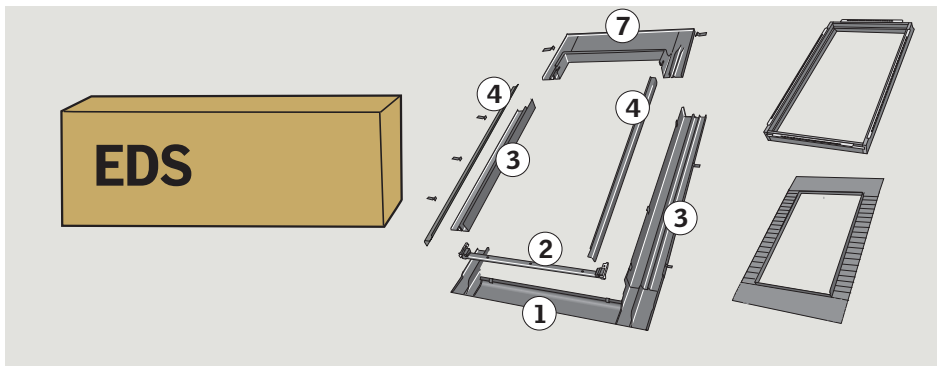

VELUX®

ETS+EDS ■

VAS 453216-2015-09

AR: VELUX Argentina S.A. 348 4 639944	HU: VELUX Magyarország Kft. (06/1) 436-0601
AT: VELUX Österreich GmbH 02245/32 3 50	IE: VELUX Company Ltd. 01 848 8775
AU: VELUX Australia Pty. Ltd. 1300 859 856	IT: VELUX Italia s.p.a. 045/6173666
BA: VELUX Bosna i Hercegovina d.o.o. 033/626 493, 626 494	JP: VELUX-Japan Ltd. 0570-00-8145
BE: VELUX Belgium (010) 42.09.09	LT: VELUX Lietuva, UAB (85) 270 91 01
BG: ВЕЛУКС България ЕООД 02/955 99 30	LV: VELUX Latvia SIA 67 27 77 33
BY: Унитарное предприятие "ВЕЛЮКС Мансардные Окна" (017) 217 73 85	NL: VELUX Nederland B.V. 030 - 6 629 629
CA: VELUX Canada Inc. 1 800 88-VELUX (888-3589)	NO: VELUX Norge AS 22 51 06 00
CH: VELUX Schweiz AG 062 289 44 45	NZ: VELUX New Zealand Ltd. 0800 650 445
CL: VELUX Chile Limitada 2 953 6789	PL: VELUX Polska Sp. z o.o. (022) 33 77 000 / 33 77 070
CN: VELUX (CHINA) CO. LTD. 0316-607 27 27	PT: VELUX Portugal, Lda 21 880 00 60
CZ: VELUX Česká republika, s.r.o. 531 015 511	RO: VELUX România S.R.L. 0-8008-83589
DE: VELUX Deutschland GmbH 01806 / 33 33 99 Festnetz: 0,20 €/Anruf Mobilfunk: max. 0,60 €/Anruf	RS: VELUX Srbija d.o.o. 011 20 57 500
DK: VELUX Danmark A/S 45 16 45 16	RU: ЗАО ВЕЛЮКС (495) 640 87 20
EE: VELUX Eesti OÜ 621 7790	SE: VELUX Svenska AB 042/20 83 80
ES: VELUX Spain, S.A. 91 509 71 00	SI: VELUX Slovenija d.o.o. 01 724 68 68
FI: VELUX Suomi Oy 0207 290 800	SK: VELUX Slovensko, s.r.o. (02) 33 000 555
FR: VELUX France 0821 02 15 15 0,119€ TTC/min	TR: VELUX Çatı Pencereleri Ticaret Limited Şirketi 0 216 302 54 10
GB: VELUX Company Ltd. 01592 778 225	UA: ТОВ "ВЕЛЮКС Україна" (044) 2916070
HR: VELUX Hrvatska d.o.o. 01/5555 444	US: VELUX America Inc. 1-800-88-VELUX