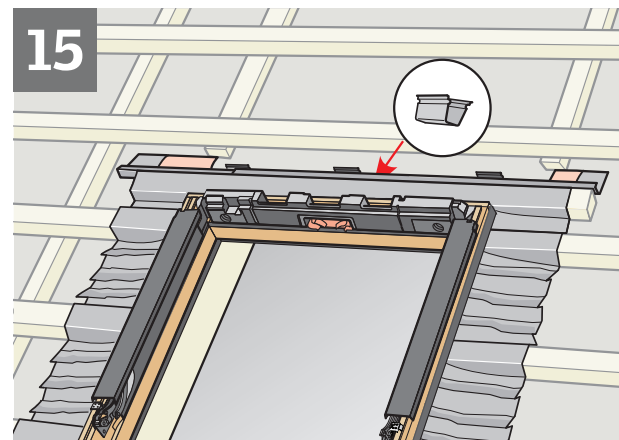

VELUX®

ETS+EDS ■

VAS 453216-2015-09

AR: VELUX Argentina S.A. 348 4 639944	HU: VELUX Magyarország Kft. (06/1) 436-0601
AT: VELUX Österreich GmbH 02245/32 3 50	IE: VELUX Company Ltd. 01 848 8775
AU: VELUX Australia Pty. Ltd. 1300 859 856	IT: VELUX Italia s.p.a. 045/6173666
BA: VELUX Bosna i Hercegovina d.o.o. 033/626 493, 626 494	JP: VELUX-Japan Ltd. 0570-00-8145
BE: VELUX Belgium (010) 42.09.09	LT: VELUX Lietuva, UAB (85) 270 91 01
BG: ВЕЛУКС България ЕООД 02/955 99 30	LV: VELUX Latvia SIA 67 27 77 33
BY: Унитарное предприятие "ВЕЛЮКС Мансардные Окна" (017) 217 73 85	NL: VELUX Nederland B.V. 030 - 6 629 629
CA: VELUX Canada Inc. 1 800 88-VELUX (888-3589)	NO: VELUX Norge AS 22 51 06 00
CH: VELUX Schweiz AG 062 289 44 45	NZ: VELUX New Zealand Ltd. 0800 650 445
CL: VELUX Chile Limitada 2 953 6789	PL: VELUX Polska Sp. z o.o. (022) 33 77 000 / 33 77 070
CN: VELUX (CHINA) CO. LTD. 0316-607 27 27	PT: VELUX Portugal, Lda 21 880 00 60
CZ: VELUX Česká republika, s.r.o. 531 015 511	RO: VELUX România S.R.L. 0-8008-83589
DE: VELUX Deutschland GmbH 01806 / 33 33 99 Festnetz: 0,20 €/Anruf Mobilfunk: max. 0,60 €/Anruf	RS: VELUX Srbija d.o.o. 011 20 57 500
DK: VELUX Danmark A/S 45 16 45 16	RU: ЗАО ВЕЛЮКС (495) 640 87 20
EE: VELUX Eesti OÜ 621 7790	SE: VELUX Svenska AB 042/20 83 80
ES: VELUX Spain, S.A. 91 509 71 00	SI: VELUX Slovenija d.o.o. 01 724 68 68
FI: VELUX Suomi Oy 0207 290 800	SK: VELUX Slovensko, s.r.o. (02) 33 000 555
FR: VELUX France 0821 02 15 15 0,119€ TTC/min	TR: VELUX Çatı Pencereleri Ticaret Limited Şirketi 0 216 302 54 10
GB: VELUX Company Ltd. 01592 778 225	UA: ТОВ "ВЕЛЮКС Україна" (044) 2916070
HR: VELUX Hrvatska d.o.o. 01/5555 444	US: VELUX America Inc. 1-800-88-VELUX