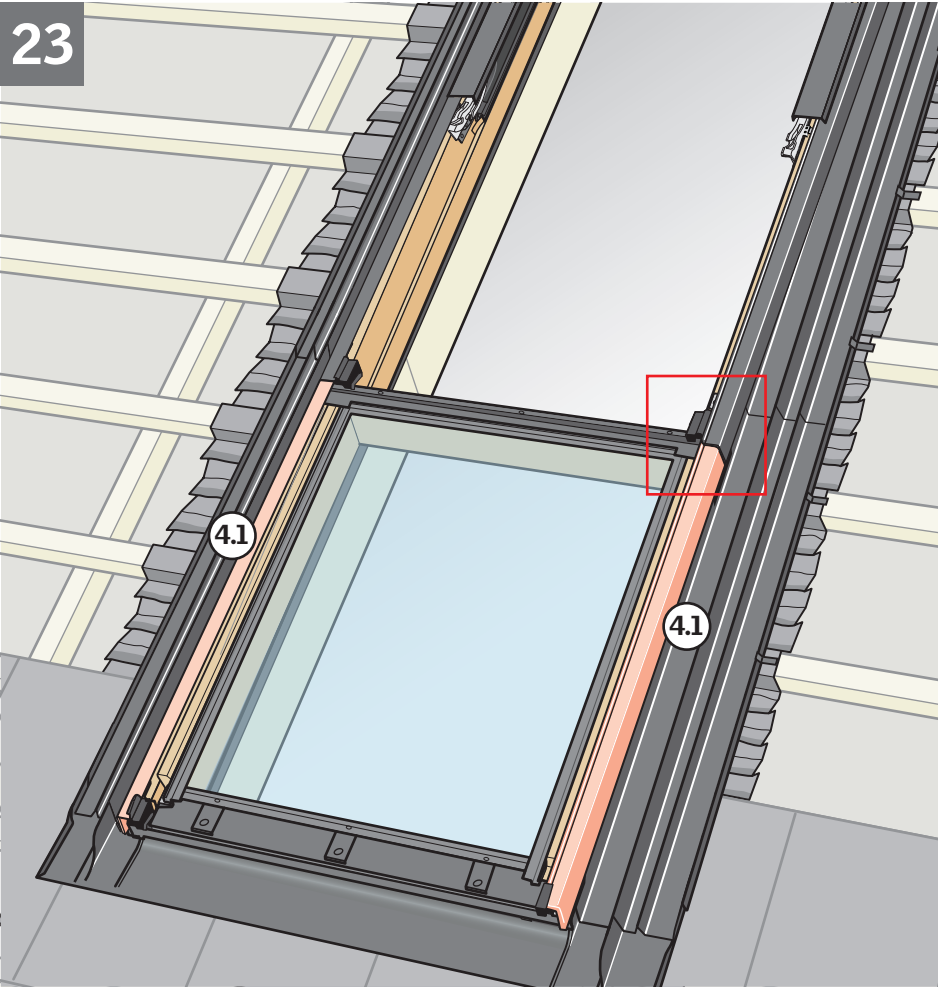

VELUX®

ETS+EDS ■

VAS 453216-2015-09

AR: VELUX Argentina S.A. 348 4 639944	HU: VELUX Magyarország Kft. (06/1) 436-0601
AT: VELUX Österreich GmbH 02245/32 3 50	IE: VELUX Company Ltd. 01 848 8775
AU: VELUX Australia Pty. Ltd. 1300 859 856	IT: VELUX Italia s.p.a. 045/6173666
BA: VELUX Bosna i Hercegovina d.o.o. 033/626 493, 626 494	JP: VELUX-Japan Ltd. 0570-00-8145
BE: VELUX Belgium (010) 42.09.09	LT: VELUX Lietuva, UAB (85) 270 91 01
BG: ВЕЛУКС България ЕООД 02/955 99 30	LV: VELUX Latvia SIA 67 27 77 33
BY: Унитарное предприятие "ВЕЛЮКС Мансардные Окна" (017) 217 73 85	NL: VELUX Nederland B.V. 030 - 6 629 629
CA: VELUX Canada Inc. 1 800 88-VELUX (888-3589)	NO: VELUX Norge AS 22 51 06 00
CH: VELUX Schweiz AG 062 289 44 45	NZ: VELUX New Zealand Ltd. 0800 650 445
CL: VELUX Chile Limitada 2 953 6789	PL: VELUX Polska Sp. z o.o. (022) 33 77 000 / 33 77 070
CN: VELUX (CHINA) CO. LTD. 0316-607 27 27	PT: VELUX Portugal, Lda 21 880 00 60
CZ: VELUX Česká republika, s.r.o. 531 015 511	RO: VELUX România S.R.L. 0-8008-83589
DE: VELUX Deutschland GmbH 01806 / 33 33 99 Festnetz: 0,20 €/Anruf Mobilfunk: max. 0,60 €/Anruf	RS: VELUX Srbija d.o.o. 011 20 57 500
DK: VELUX Danmark A/S 45 16 45 16	RU: ЗАО ВЕЛЮКС (495) 640 87 20
EE: VELUX Eesti OÜ 621 7790	SE: VELUX Svenska AB 042/20 83 80
ES: VELUX Spain, S.A. 91 509 71 00	SI: VELUX Slovenija d.o.o. 01 724 68 68
FI: VELUX Suomi Oy 0207 290 800	SK: VELUX Slovensko, s.r.o. (02) 33 000 555
FR: VELUX France 0821 02 15 15 0,119€ TTC/min	TR: VELUX Çatı Pencereleri Ticaret Limited Şirketi 0 216 302 54 10
GB: VELUX Company Ltd. 01592 778 225	UA: ТОВ "ВЕЛЮКС Україна" (044) 2916070
HR: VELUX Hrvatska d.o.o. 01/5555 444	US: VELUX America Inc. 1-800-88-VELUX