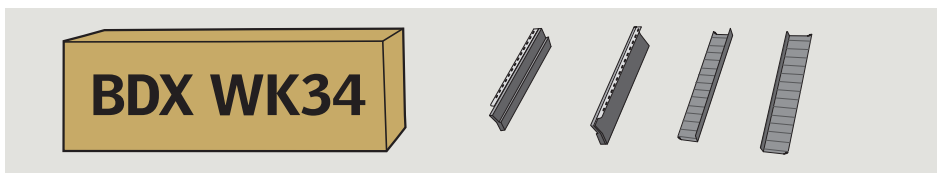

VELUX®

ETS+EDS ■

VAS 453216-2015-09

AR: VELUX Argentina S.A. 348 4 639944	HU: VELUX Magyarország Kft. (06/1) 436-0601
AT: VELUX Österreich GmbH 02245/32 3 50	IE: VELUX Company Ltd. 01 848 8775
AU: VELUX Australia Pty. Ltd. 1300 859 856	IT: VELUX Italia s.p.a. 045/6173666
BA: VELUX Bosna i Hercegovina d.o.o. 033/626 493, 626 494	JP: VELUX-Japan Ltd. 0570-00-8145
BE: VELUX Belgium (010) 42.09.09	LT: VELUX Lietuva, UAB (85) 270 91 01
BG: ВЕЛУКС България ЕООД 02/955 99 30	LV: VELUX Latvia SIA 67 27 77 33
BY: Унитарное предприятие "ВЕЛЮКС Мансардные Окна" (017) 217 73 85	NL: VELUX Nederland B.V. 030 - 6 629 629
CA: VELUX Canada Inc. 1 800 88-VELUX (888-3589)	NO: VELUX Norge AS 22 51 06 00
CH: VELUX Schweiz AG 062 289 44 45	NZ: VELUX New Zealand Ltd. 0800 650 445
CL: VELUX Chile Limitada 2 953 6789	PL: VELUX Polska Sp. z o.o. (022) 33 77 000 / 33 77 070
CN: VELUX (CHINA) CO. LTD. 0316-607 27 27	PT: VELUX Portugal, Lda 21 880 00 60
CZ: VELUX Česká republika, s.r.o. 531 015 511	RO: VELUX România S.R.L. 0-8008-83589
DE: VELUX Deutschland GmbH 01806 / 33 33 99 Festnetz: 0,20 €/Anruf Mobilfunk: max. 0,60 €/Anruf	RS: VELUX Srbija d.o.o. 011 20 57 500
DK: VELUX Danmark A/S 45 16 45 16	RU: ЗАО ВЕЛЮКС (495) 640 87 20
EE: VELUX Eesti OÜ 621 7790	SE: VELUX Svenska AB 042/20 83 80
ES: VELUX Spain, S.A. 91 509 71 00	SI: VELUX Slovenija d.o.o. 01 724 68 68
FI: VELUX Suomi Oy 0207 290 800	SK: VELUX Slovensko, s.r.o. (02) 33 000 555
FR: VELUX France 0821 02 15 15 0,119€ TTC/min	TR: VELUX Çatı Pencereleri Ticaret Limited Şirketi 0 216 302 54 10
GB: VELUX Company Ltd. 01592 778 225	UA: ТОВ "ВЕЛЮКС Україна" (044) 2916070
HR: VELUX Hrvatska d.o.o. 01/5555 444	US: VELUX America Inc. 1-800-88-VELUX