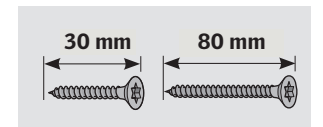

VELUX®

ETS+EDS ■

VAS 453216-2015-09

AR: VELUX Argentina S.A. 348 4 639944	HU: VELUX Magyarország Kft. (06/1) 436-0601
AT: VELUX Österreich GmbH 02245/32 3 50	IE: VELUX Company Ltd. 01 848 8775
AU: VELUX Australia Pty. Ltd. 1300 859 856	IT: VELUX Italia s.p.a. 045/6173666
BA: VELUX Bosna i Hercegovina d.o.o. 033/626 493, 626 494	JP: VELUX-Japan Ltd. 0570-00-8145
BE: VELUX Belgium (010) 42.09.09	LT: VELUX Lietuva, UAB (85) 270 91 01
BG: ВЕЛУКС България ЕООД 02/955 99 30	LV: VELUX Latvia SIA 67 27 77 33
BY: Унитарное предприятие "ВЕЛЮКС Мансардные Окна" (017) 217 73 85	NL: VELUX Nederland B.V. 030 - 6 629 629
CA: VELUX Canada Inc. 1 800 88-VELUX (888-3589)	NO: VELUX Norge AS 22 51 06 00
CH: VELUX Schweiz AG 062 289 44 45	NZ: VELUX New Zealand Ltd. 0800 650 445
CL: VELUX Chile Limitada 2 953 6789	PL: VELUX Polska Sp. z o.o. (022) 33 77 000 / 33 77 070
CN: VELUX (CHINA) CO. LTD. 0316-607 27 27	PT: VELUX Portugal, Lda 21 880 00 60
CZ: VELUX Česká republika, s.r.o. 531 015 511	RO: VELUX România S.R.L. 0-8008-83589
DE: VELUX Deutschland GmbH 01806 / 33 33 99 Festnetz: 0,20 €/Anruf Mobilfunk: max. 0,60 €/Anruf	RS: VELUX Srbija d.o.o. 011 20 57 500
DK: VELUX Danmark A/S 45 16 45 16	RU: ЗАО ВЕЛЮКС (495) 640 87 20
EE: VELUX Eesti OÜ 621 7790	SE: VELUX Svenska AB 042/20 83 80
ES: VELUX Spain, S.A. 91 509 71 00	SI: VELUX Slovenija d.o.o. 01 724 68 68
FI: VELUX Suomi Oy 0207 290 800	SK: VELUX Slovensko, s.r.o. (02) 33 000 555
FR: VELUX France 0821 02 15 15 0,119€ TTC/min	TR: VELUX Çatı Pencereleri Ticaret Limited Şirketi 0 216 302 54 10
GB: VELUX Company Ltd. 01592 778 225	UA: ТОВ "ВЕЛЮКС Україна" (044) 2916070
HR: VELUX Hrvatska d.o.o. 01/5555 444	US: VELUX America Inc. 1-800-88-VELUX