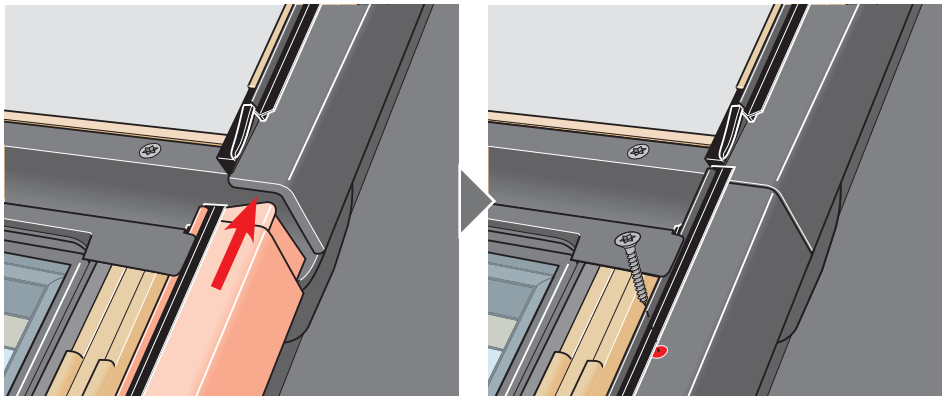

VELUX®

ETS+EDS ■

VAS 453216-2015-09

AR: VELUX Argentina S.A. 348 4 639944	HU: VELUX Magyarország Kft. (06/1) 436-0601
AT: VELUX Österreich GmbH 02245/32 3 50	IE: VELUX Company Ltd. 01 848 8775
AU: VELUX Australia Pty. Ltd. 1300 859 856	IT: VELUX Italia s.p.a. 045/6173666
BA: VELUX Bosna i Hercegovina d.o.o. 033/626 493, 626 494	JP: VELUX-Japan Ltd. 0570-00-8145
BE: VELUX Belgium (010) 42.09.09	LT: VELUX Lietuva, UAB (85) 270 91 01
BG: ВЕЛУКС България ЕООД 02/955 99 30	LV: VELUX Latvia SIA 67 27 77 33
BY: Унитарное предприятие "ВЕЛЮКС Мансардные Окна" (017) 217 73 85	NL: VELUX Nederland B.V. 030 - 6 629 629
CA: VELUX Canada Inc. 1 800 88-VELUX (888-3589)	NO: VELUX Norge AS 22 51 06 00
CH: VELUX Schweiz AG 062 289 44 45	NZ: VELUX New Zealand Ltd. 0800 650 445
CL: VELUX Chile Limitada 2 953 6789	PL: VELUX Polska Sp. z o.o. (022) 33 77 000 / 33 77 070
CN: VELUX (CHINA) CO. LTD. 0316-607 27 27	PT: VELUX Portugal, Lda 21 880 00 60
CZ: VELUX Česká republika, s.r.o. 531 015 511	RO: VELUX România S.R.L. 0-8008-83589
DE: VELUX Deutschland GmbH 01806 / 33 33 99 Festnetz: 0,20 €/Anruf Mobilfunk: max. 0,60 €/Anruf	RS: VELUX Srbija d.o.o. 011 20 57 500
DK: VELUX Danmark A/S 45 16 45 16	RU: ЗАО ВЕЛЮКС (495) 640 87 20
EE: VELUX Eesti OÜ 621 7790	SE: VELUX Svenska AB 042/20 83 80
ES: VELUX Spain, S.A. 91 509 71 00	SI: VELUX Slovenija d.o.o. 01 724 68 68
FI: VELUX Suomi Oy 0207 290 800	SK: VELUX Slovensko, s.r.o. (02) 33 000 555
FR: VELUX France 0821 02 15 15 0,119€ TTC/min	TR: VELUX Çatı Pencereleri Ticaret Limited Şirketi 0 216 302 54 10
GB: VELUX Company Ltd. 01592 778 225	UA: ТОВ "ВЕЛЮКС Україна" (044) 2916070
HR: VELUX Hrvatska d.o.o. 01/5555 444	US: VELUX America Inc. 1-800-88-VELUX