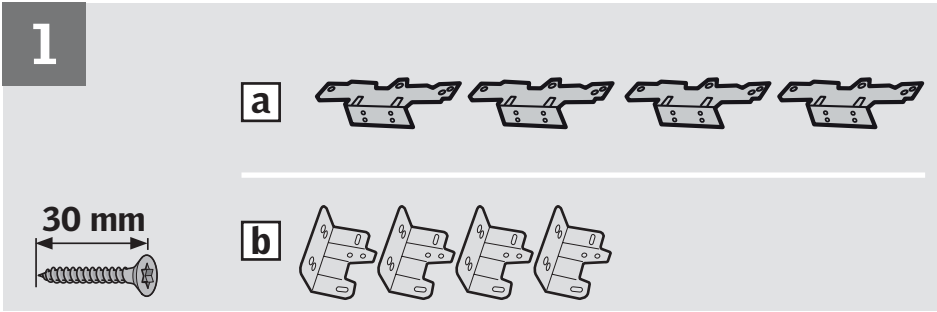

VELUX®

ETS+EDS ■

VAS 453216-2015-09

AR: VELUX Argentina S.A. 348 4 639944	HU: VELUX Magyarország Kft. (06/1) 436-0601
AT: VELUX Österreich GmbH 02245/32 3 50	IE: VELUX Company Ltd. 01 848 8775
AU: VELUX Australia Pty. Ltd. 1300 859 856	IT: VELUX Italia s.p.a. 045/6173666
BA: VELUX Bosna i Hercegovina d.o.o. 033/626 493, 626 494	JP: VELUX-Japan Ltd. 0570-00-8145
BE: VELUX Belgium (010) 42.09.09	LT: VELUX Lietuva, UAB (85) 270 91 01
BG: ВЕЛУКС България ЕООД 02/955 99 30	LV: VELUX Latvia SIA 67 27 77 33
BY: Унитарное предприятие "ВЕЛЮКС Мансардные Окна" (017) 217 73 85	NL: VELUX Nederland B.V. 030 - 6 629 629
CA: VELUX Canada Inc. 1 800 88-VELUX (888-3589)	NO: VELUX Norge AS 22 51 06 00
CH: VELUX Schweiz AG 062 289 44 45	NZ: VELUX New Zealand Ltd. 0800 650 445
CL: VELUX Chile Limitada 2 953 6789	PL: VELUX Polska Sp. z o.o. (022) 33 77 000 / 33 77 070
CN: VELUX (CHINA) CO. LTD. 0316-607 27 27	PT: VELUX Portugal, Lda 21 880 00 60
CZ: VELUX Česká republika, s.r.o. 531 015 511	RO: VELUX România S.R.L. 0-8008-83589
DE: VELUX Deutschland GmbH 01806 / 33 33 99 Festnetz: 0,20 €/Anruf Mobilfunk: max. 0,60 €/Anruf	RS: VELUX Srbija d.o.o. 011 20 57 500
DK: VELUX Danmark A/S 45 16 45 16	RU: ЗАО ВЕЛЮКС (495) 640 87 20
EE: VELUX Eesti OÜ 621 7790	SE: VELUX Svenska AB 042/20 83 80
ES: VELUX Spain, S.A. 91 509 71 00	SI: VELUX Slovenija d.o.o. 01 724 68 68
FI: VELUX Suomi Oy 0207 290 800	SK: VELUX Slovensko, s.r.o. (02) 33 000 555
FR: VELUX France 0821 02 15 15 0,119€ TTC/min	TR: VELUX Çatı Pencereleri Ticaret Limited Şirketi 0 216 302 54 10
GB: VELUX Company Ltd. 01592 778 225	UA: ТОВ "ВЕЛЮКС Україна" (044) 2916070
HR: VELUX Hrvatska d.o.o. 01/5555 444	US: VELUX America Inc. 1-800-88-VELUX