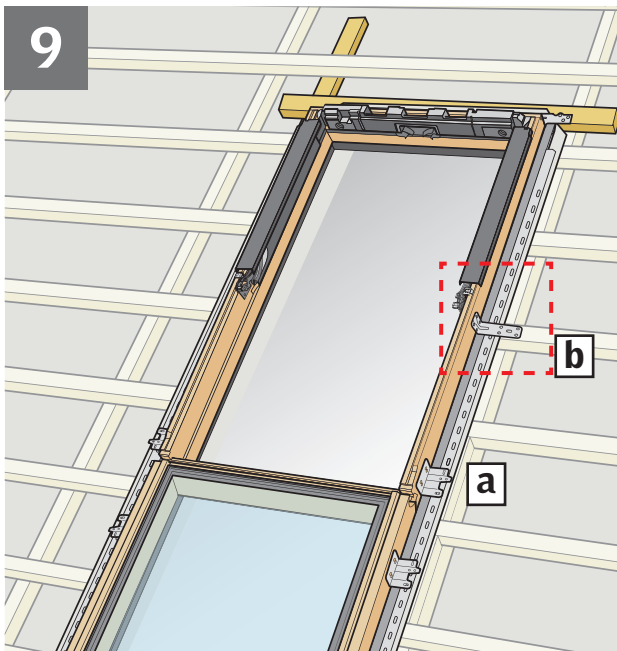

VELUX®

ETS+EDS ■

VAS 453216-2015-09

AR: VELUX Argentina S.A. 348 4 639944	HU: VELUX Magyarország Kft. (06/1) 436-0601
AT: VELUX Österreich GmbH 02245/32 3 50	IE: VELUX Company Ltd. 01 848 8775
AU: VELUX Australia Pty. Ltd. 1300 859 856	IT: VELUX Italia s.p.a. 045/6173666
BA: VELUX Bosna i Hercegovina d.o.o. 033/626 493, 626 494	JP: VELUX-Japan Ltd. 0570-00-8145
BE: VELUX Belgium (010) 42.09.09	LT: VELUX Lietuva, UAB (85) 270 91 01
BG: ВЕЛУКС България ЕООД 02/955 99 30	LV: VELUX Latvia SIA 67 27 77 33
BY: Унитарное предприятие "ВЕЛЮКС Мансардные Окна" (017) 217 73 85	NL: VELUX Nederland B.V. 030 - 6 629 629
CA: VELUX Canada Inc. 1 800 88-VELUX (888-3589)	NO: VELUX Norge AS 22 51 06 00
CH: VELUX Schweiz AG 062 289 44 45	NZ: VELUX New Zealand Ltd. 0800 650 445
CL: VELUX Chile Limitada 2 953 6789	PL: VELUX Polska Sp. z o.o. (022) 33 77 000 / 33 77 070
CN: VELUX (CHINA) CO. LTD. 0316-607 27 27	PT: VELUX Portugal, Lda 21 880 00 60
CZ: VELUX Česká republika, s.r.o. 531 015 511	RO: VELUX România S.R.L. 0-8008-83589
DE: VELUX Deutschland GmbH 01806 / 33 33 99 Festnetz: 0,20 €/Anruf Mobilfunk: max. 0,60 €/Anruf	RS: VELUX Srbija d.o.o. 011 20 57 500
DK: VELUX Danmark A/S 45 16 45 16	RU: ЗАО ВЕЛЮКС (495) 640 87 20
EE: VELUX Eesti OÜ 621 7790	SE: VELUX Svenska AB 042/20 83 80
ES: VELUX Spain, S.A. 91 509 71 00	SI: VELUX Slovenija d.o.o. 01 724 68 68
FI: VELUX Suomi Oy 0207 290 800	SK: VELUX Slovensko, s.r.o. (02) 33 000 555
FR: VELUX France 0821 02 15 15 0,119€ TTC/min	TR: VELUX Çatı Pencereleri Ticaret Limited Şirketi 0 216 302 54 10
GB: VELUX Company Ltd. 01592 778 225	UA: ТОВ "ВЕЛЮКС Україна" (044) 2916070
HR: VELUX Hrvatska d.o.o. 01/5555 444	US: VELUX America Inc. 1-800-88-VELUX