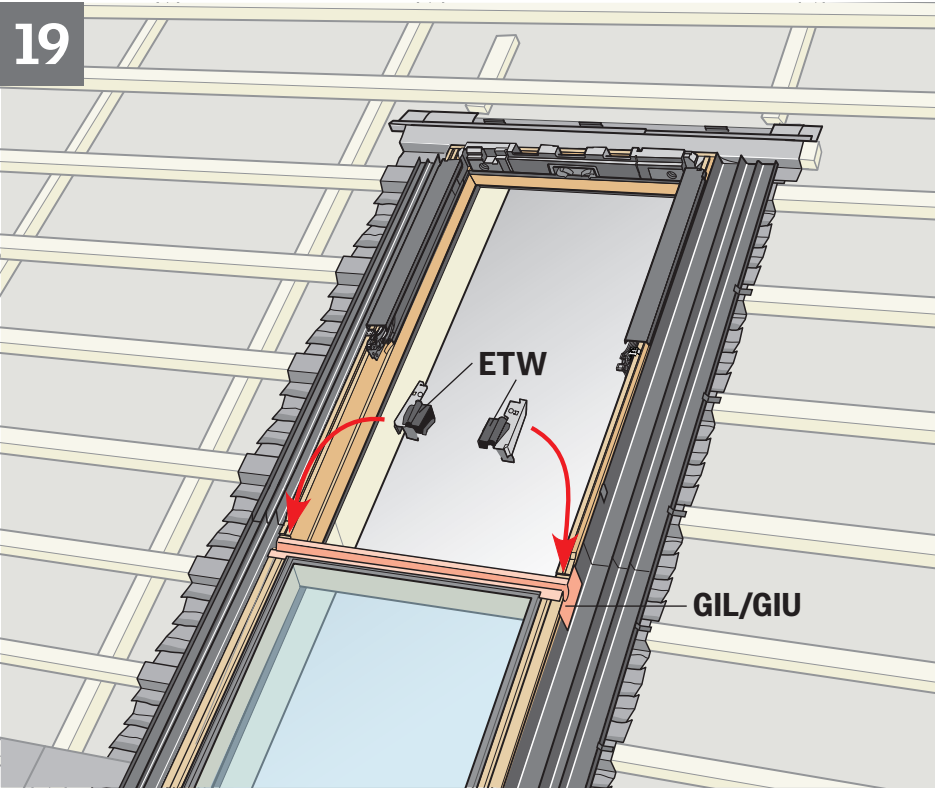

VELUX®

ETS+EDS ■

VAS 453216-2015-09

AR: VELUX Argentina S.A. 348 4 639944	HU: VELUX Magyarország Kft. (06/1) 436-0601
AT: VELUX Österreich GmbH 02245/32 3 50	IE: VELUX Company Ltd. 01 848 8775
AU: VELUX Australia Pty. Ltd. 1300 859 856	IT: VELUX Italia s.p.a. 045/6173666
BA: VELUX Bosna i Hercegovina d.o.o. 033/626 493, 626 494	JP: VELUX-Japan Ltd. 0570-00-8145
BE: VELUX Belgium (010) 42.09.09	LT: VELUX Lietuva, UAB (85) 270 91 01
BG: ВЕЛУКС България ЕООД 02/955 99 30	LV: VELUX Latvia SIA 67 27 77 33
BY: Унитарное предприятие "ВЕЛЮКС Мансардные Окна" (017) 217 73 85	NL: VELUX Nederland B.V. 030 - 6 629 629
CA: VELUX Canada Inc. 1 800 88-VELUX (888-3589)	NO: VELUX Norge AS 22 51 06 00
CH: VELUX Schweiz AG 062 289 44 45	NZ: VELUX New Zealand Ltd. 0800 650 445
CL: VELUX Chile Limitada 2 953 6789	PL: VELUX Polska Sp. z o.o. (022) 33 77 000 / 33 77 070
CN: VELUX (CHINA) CO. LTD. 0316-607 27 27	PT: VELUX Portugal, Lda 21 880 00 60
CZ: VELUX Česká republika, s.r.o. 531 015 511	RO: VELUX România S.R.L. 0-8008-83589
DE: VELUX Deutschland GmbH 01806 / 33 33 99 Festnetz: 0,20 €/Anruf Mobilfunk: max. 0,60 €/Anruf	RS: VELUX Srbija d.o.o. 011 20 57 500
DK: VELUX Danmark A/S 45 16 45 16	RU: ЗАО ВЕЛЮКС (495) 640 87 20
EE: VELUX Eesti OÜ 621 7790	SE: VELUX Svenska AB 042/20 83 80
ES: VELUX Spain, S.A. 91 509 71 00	SI: VELUX Slovenija d.o.o. 01 724 68 68
FI: VELUX Suomi Oy 0207 290 800	SK: VELUX Slovensko, s.r.o. (02) 33 000 555
FR: VELUX France 0821 02 15 15 0,119€ TTC/min	TR: VELUX Çatı Pencereleri Ticaret Limited Şirketi 0 216 302 54 10
GB: VELUX Company Ltd. 01592 778 225	UA: ТОВ "ВЕЛЮКС Україна" (044) 2916070
HR: VELUX Hrvatska d.o.o. 01/5555 444	US: VELUX America Inc. 1-800-88-VELUX