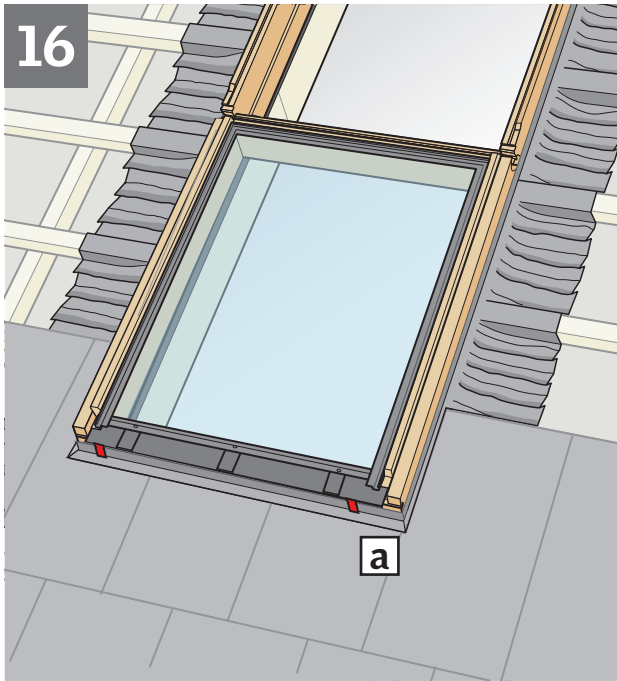

VELUX®

ETS+EDS ■

VAS 453216-2015-09

AR: VELUX Argentina S.A. 348 4 639944	HU: VELUX Magyarország Kft. (06/1) 436-0601
AT: VELUX Österreich GmbH 02245/32 3 50	IE: VELUX Company Ltd. 01 848 8775
AU: VELUX Australia Pty. Ltd. 1300 859 856	IT: VELUX Italia s.p.a. 045/6173666
BA: VELUX Bosna i Hercegovina d.o.o. 033/626 493, 626 494	JP: VELUX-Japan Ltd. 0570-00-8145
BE: VELUX Belgium (010) 42.09.09	LT: VELUX Lietuva, UAB (85) 270 91 01
BG: ВЕЛУКС България ЕООД 02/955 99 30	LV: VELUX Latvia SIA 67 27 77 33
BY: Унитарное предприятие "ВЕЛЮКС Мансардные Окна" (017) 217 73 85	NL: VELUX Nederland B.V. 030 - 6 629 629
CA: VELUX Canada Inc. 1 800 88-VELUX (888-3589)	NO: VELUX Norge AS 22 51 06 00
CH: VELUX Schweiz AG 062 289 44 45	NZ: VELUX New Zealand Ltd. 0800 650 445
CL: VELUX Chile Limitada 2 953 6789	PL: VELUX Polska Sp. z o.o. (022) 33 77 000 / 33 77 070
CN: VELUX (CHINA) CO. LTD. 0316-607 27 27	PT: VELUX Portugal, Lda 21 880 00 60
CZ: VELUX Česká republika, s.r.o. 531 015 511	RO: VELUX România S.R.L. 0-8008-83589
DE: VELUX Deutschland GmbH 01806 / 33 33 99 Festnetz: 0,20 €/Anruf Mobilfunk: max. 0,60 €/Anruf	RS: VELUX Srbija d.o.o. 011 20 57 500
DK: VELUX Danmark A/S 45 16 45 16	RU: ЗАО ВЕЛЮКС (495) 640 87 20
EE: VELUX Eesti OÜ 621 7790	SE: VELUX Svenska AB 042/20 83 80
ES: VELUX Spain, S.A. 91 509 71 00	SI: VELUX Slovenija d.o.o. 01 724 68 68
FI: VELUX Suomi Oy 0207 290 800	SK: VELUX Slovensko, s.r.o. (02) 33 000 555
FR: VELUX France 0821 02 15 15 0,119€ TTC/min	TR: VELUX Çatı Pencereleri Ticaret Limited Şirketi 0 216 302 54 10
GB: VELUX Company Ltd. 01592 778 225	UA: ТОВ "ВЕЛЮКС Україна" (044) 2916070
HR: VELUX Hrvatska d.o.o. 01/5555 444	US: VELUX America Inc. 1-800-88-VELUX