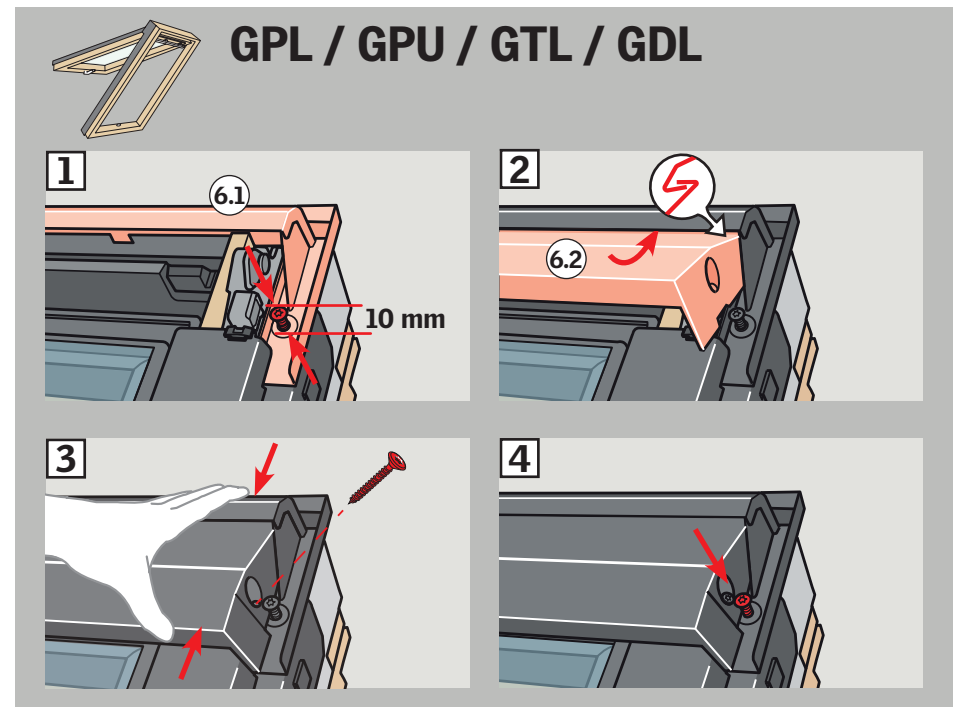

VELUX®

ETS+EDS ■

VAS 453216-2015-09

AR: VELUX Argentina S.A. 348 4 639944	HU: VELUX Magyarország Kft. (06/1) 436-0601
AT: VELUX Österreich GmbH 02245/32 3 50	IE: VELUX Company Ltd. 01 848 8775
AU: VELUX Australia Pty. Ltd. 1300 859 856	IT: VELUX Italia s.p.a. 045/6173666
BA: VELUX Bosna i Hercegovina d.o.o. 033/626 493, 626 494	JP: VELUX-Japan Ltd. 0570-00-8145
BE: VELUX Belgium (010) 42.09.09	LT: VELUX Lietuva, UAB (85) 270 91 01
BG: ВЕЛУКС България ЕООД 02/955 99 30	LV: VELUX Latvia SIA 67 27 77 33
BY: Унитарное предприятие "ВЕЛЮКС Мансардные Окна" (017) 217 73 85	NL: VELUX Nederland B.V. 030 - 6 629 629
CA: VELUX Canada Inc. 1 800 88-VELUX (888-3589)	NO: VELUX Norge AS 22 51 06 00
CH: VELUX Schweiz AG 062 289 44 45	NZ: VELUX New Zealand Ltd. 0800 650 445
CL: VELUX Chile Limitada 2 953 6789	PL: VELUX Polska Sp. z o.o. (022) 33 77 000 / 33 77 070
CN: VELUX (CHINA) CO. LTD. 0316-607 27 27	PT: VELUX Portugal, Lda 21 880 00 60
CZ: VELUX Česká republika, s.r.o. 531 015 511	RO: VELUX România S.R.L. 0-8008-83589
DE: VELUX Deutschland GmbH 01806 / 33 33 99 Festnetz: 0,20 €/Anruf Mobilfunk: max. 0,60 €/Anruf	RS: VELUX Srbija d.o.o. 011 20 57 500
DK: VELUX Danmark A/S 45 16 45 16	RU: ЗАО ВЕЛЮКС (495) 640 87 20
EE: VELUX Eesti OÜ 621 7790	SE: VELUX Svenska AB 042/20 83 80
ES: VELUX Spain, S.A. 91 509 71 00	SI: VELUX Slovenija d.o.o. 01 724 68 68
FI: VELUX Suomi Oy 0207 290 800	SK: VELUX Slovensko, s.r.o. (02) 33 000 555
FR: VELUX France 0821 02 15 15 0,119€ TTC/min	TR: VELUX Çatı Pencereleri Ticaret Limited Şirketi 0 216 302 54 10
GB: VELUX Company Ltd. 01592 778 225	UA: ТОВ "ВЕЛЮКС Україна" (044) 2916070
HR: VELUX Hrvatska d.o.o. 01/5555 444	US: VELUX America Inc. 1-800-88-VELUX