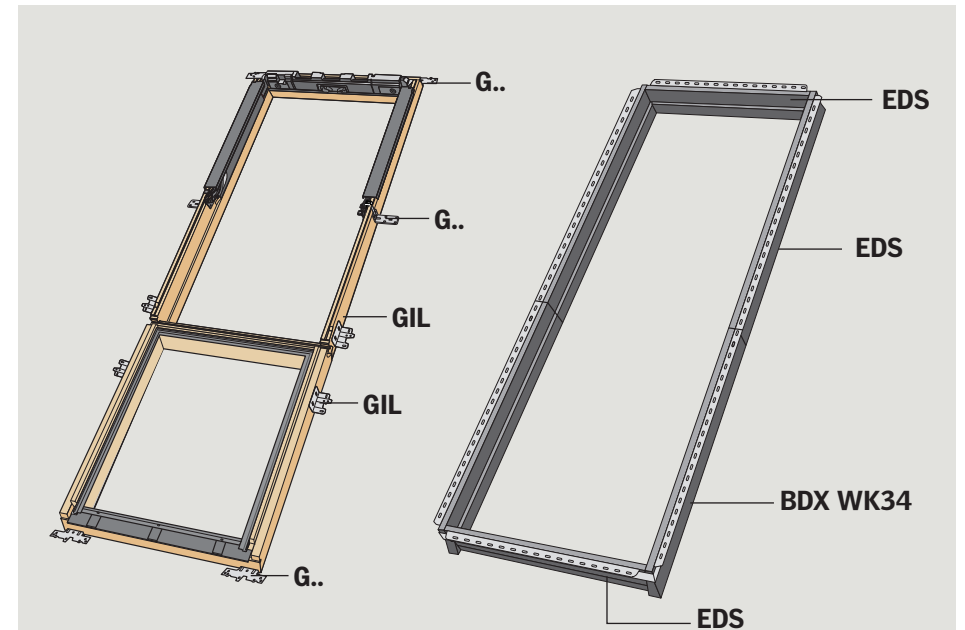

VELUX®

ETS+EDS ■

VAS 453216-2015-09

AR: VELUX Argentina S.A. 348 4 639944	HU: VELUX Magyarország Kft. (06/1) 436-0601
AT: VELUX Österreich GmbH 02245/32 3 50	IE: VELUX Company Ltd. 01 848 8775
AU: VELUX Australia Pty. Ltd. 1300 859 856	IT: VELUX Italia s.p.a. 045/6173666
BA: VELUX Bosna i Hercegovina d.o.o. 033/626 493, 626 494	JP: VELUX-Japan Ltd. 0570-00-8145
BE: VELUX Belgium (010) 42.09.09	LT: VELUX Lietuva, UAB (85) 270 91 01
BG: ВЕЛУКС България ЕООД 02/955 99 30	LV: VELUX Latvia SIA 67 27 77 33
BY: Унитарное предприятие "ВЕЛЮКС Мансардные Окна" (017) 217 73 85	NL: VELUX Nederland B.V. 030 - 6 629 629
CA: VELUX Canada Inc. 1 800 88-VELUX (888-3589)	NO: VELUX Norge AS 22 51 06 00
CH: VELUX Schweiz AG 062 289 44 45	NZ: VELUX New Zealand Ltd. 0800 650 445
CL: VELUX Chile Limitada 2 953 6789	PL: VELUX Polska Sp. z o.o. (022) 33 77 000 / 33 77 070
CN: VELUX (CHINA) CO. LTD. 0316-607 27 27	PT: VELUX Portugal, Lda 21 880 00 60
CZ: VELUX Česká republika, s.r.o. 531 015 511	RO: VELUX România S.R.L. 0-8008-83589
DE: VELUX Deutschland GmbH 01806 / 33 33 99 Festnetz: 0,20 €/Anruf Mobilfunk: max. 0,60 €/Anruf	RS: VELUX Srbija d.o.o. 011 20 57 500
DK: VELUX Danmark A/S 45 16 45 16	RU: ЗАО ВЕЛЮКС (495) 640 87 20
EE: VELUX Eesti OÜ 621 7790	SE: VELUX Svenska AB 042/20 83 80
ES: VELUX Spain, S.A. 91 509 71 00	SI: VELUX Slovenija d.o.o. 01 724 68 68
FI: VELUX Suomi Oy 0207 290 800	SK: VELUX Slovensko, s.r.o. (02) 33 000 555
FR: VELUX France 0821 02 15 15 0,119€ TTC/min	TR: VELUX Çatı Pencereleri Ticaret Limited Şirketi 0 216 302 54 10
GB: VELUX Company Ltd. 01592 778 225	UA: ТОВ "ВЕЛЮКС Україна" (044) 2916070
HR: VELUX Hrvatska d.o.o. 01/5555 444	US: VELUX America Inc. 1-800-88-VELUX