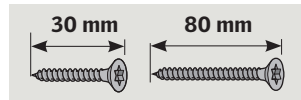

VELUX®

ETS+EDS ■

VAS 453216-2015-09

AR: VELUX Argentina S.A. 348 4 639944	HU: VELUX Magyarország Kft. (06/1) 436-0601
AT: VELUX Österreich GmbH 02245/32 3 50	IE: VELUX Company Ltd. 01 848 8775
AU: VELUX Australia Pty. Ltd. 1300 859 856	IT: VELUX Italia s.p.a. 045/6173666
BA: VELUX Bosna i Hercegovina d.o.o. 033/626 493, 626 494	JP: VELUX-Japan Ltd. 0570-00-8145
BE: VELUX Belgium (010) 42.09.09	LT: VELUX Lietuva, UAB (85) 270 91 01
BG: ВЕЛУКС България ЕООД 02/955 99 30	LV: VELUX Latvia SIA 67 27 77 33
BY: Унитарное предприятие "ВЕЛЮКС Мансардные Окна" (017) 217 73 85	NL: VELUX Nederland B.V. 030 - 6 629 629
CA: VELUX Canada Inc. 1 800 88-VELUX (888-3589)	NO: VELUX Norge AS 22 51 06 00
CH: VELUX Schweiz AG 062 289 44 45	NZ: VELUX New Zealand Ltd. 0800 650 445
CL: VELUX Chile Limitada 2 953 6789	PL: VELUX Polska Sp. z o.o. (022) 33 77 000 / 33 77 070
CN: VELUX (CHINA) CO. LTD. 0316-607 27 27	PT: VELUX Portugal, Lda 21 880 00 60
CZ: VELUX Česká republika, s.r.o. 531 015 511	RO: VELUX România S.R.L. 0-8008-83589
DE: VELUX Deutschland GmbH 01806 / 33 33 99 Festnetz: 0,20 €/Anruf Mobilfunk: max. 0,60 €/Anruf	RS: VELUX Srbija d.o.o. 011 20 57 500
DK: VELUX Danmark A/S 45 16 45 16	RU: ЗАО ВЕЛЮКС (495) 640 87 20
EE: VELUX Eesti OÜ 621 7790	SE: VELUX Svenska AB 042/20 83 80
ES: VELUX Spain, S.A. 91 509 71 00	SI: VELUX Slovenija d.o.o. 01 724 68 68
FI: VELUX Suomi Oy 0207 290 800	SK: VELUX Slovensko, s.r.o. (02) 33 000 555
FR: VELUX France 0821 02 15 15 0,119€ TTC/min	TR: VELUX Çatı Pencereleri Ticaret Limited Şirketi 0 216 302 54 10
GB: VELUX Company Ltd. 01592 778 225	UA: ТОВ "ВЕЛЮКС Україна" (044) 2916070
HR: VELUX Hrvatska d.o.o. 01/5555 444	US: VELUX America Inc. 1-800-88-VELUX