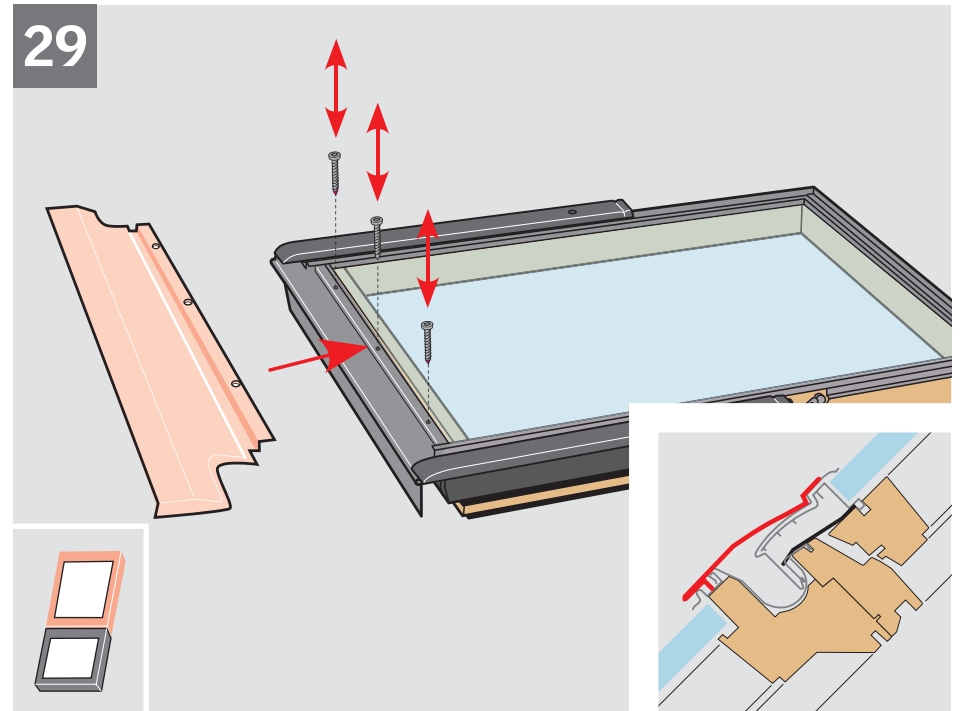

VELUX®

ETS+EDS ■

VAS 453216-2015-09

AR: VELUX Argentina S.A. 348 4 639944	HU: VELUX Magyarország Kft. (06/1) 436-0601
AT: VELUX Österreich GmbH 02245/32 3 50	IE: VELUX Company Ltd. 01 848 8775
AU: VELUX Australia Pty. Ltd. 1300 859 856	IT: VELUX Italia s.p.a. 045/6173666
BA: VELUX Bosna i Hercegovina d.o.o. 033/626 493, 626 494	JP: VELUX-Japan Ltd. 0570-00-8145
BE: VELUX Belgium (010) 42.09.09	LT: VELUX Lietuva, UAB (85) 270 91 01
BG: ВЕЛУКС България ЕООД 02/955 99 30	LV: VELUX Latvia SIA 67 27 77 33
BY: Унитарное предприятие "ВЕЛЮКС Мансардные Окна" (017) 217 73 85	NL: VELUX Nederland B.V. 030 - 6 629 629
CA: VELUX Canada Inc. 1 800 88-VELUX (888-3589)	NO: VELUX Norge AS 22 51 06 00
CH: VELUX Schweiz AG 062 289 44 45	NZ: VELUX New Zealand Ltd. 0800 650 445
CL: VELUX Chile Limitada 2 953 6789	PL: VELUX Polska Sp. z o.o. (022) 33 77 000 / 33 77 070
CN: VELUX (CHINA) CO. LTD. 0316-607 27 27	PT: VELUX Portugal, Lda 21 880 00 60
CZ: VELUX Česká republika, s.r.o. 531 015 511	RO: VELUX România S.R.L. 0-8008-83589
DE: VELUX Deutschland GmbH 01806 / 33 33 99 Festnetz: 0,20 €/Anruf Mobilfunk: max. 0,60 €/Anruf	RS: VELUX Srbija d.o.o. 011 20 57 500
DK: VELUX Danmark A/S 45 16 45 16	RU: ЗАО ВЕЛЮКС (495) 640 87 20
EE: VELUX Eesti OÜ 621 7790	SE: VELUX Svenska AB 042/20 83 80
ES: VELUX Spain, S.A. 91 509 71 00	SI: VELUX Slovenija d.o.o. 01 724 68 68
FI: VELUX Suomi Oy 0207 290 800	SK: VELUX Slovensko, s.r.o. (02) 33 000 555
FR: VELUX France 0821 02 15 15 0,119€ TTC/min	TR: VELUX Çatı Pencereleri Ticaret Limited Şirketi 0 216 302 54 10
GB: VELUX Company Ltd. 01592 778 225	UA: ТОВ "ВЕЛЮКС Україна" (044) 2916070
HR: VELUX Hrvatska d.o.o. 01/5555 444	US: VELUX America Inc. 1-800-88-VELUX