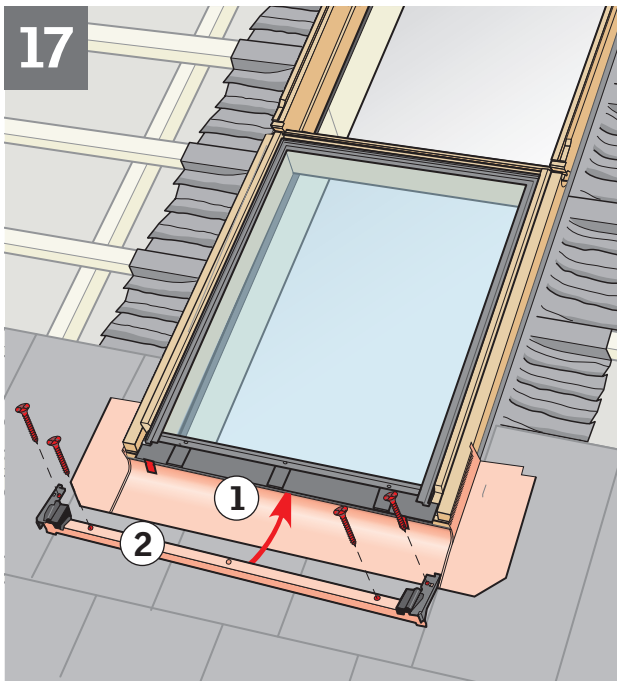

VELUX®

ETS+EDS ■

VAS 453216-2015-09

AR: VELUX Argentina S.A. 348 4 639944	HU: VELUX Magyarország Kft. (06/1) 436-0601
AT: VELUX Österreich GmbH 02245/32 3 50	IE: VELUX Company Ltd. 01 848 8775
AU: VELUX Australia Pty. Ltd. 1300 859 856	IT: VELUX Italia s.p.a. 045/6173666
BA: VELUX Bosna i Hercegovina d.o.o. 033/626 493, 626 494	JP: VELUX-Japan Ltd. 0570-00-8145
BE: VELUX Belgium (010) 42.09.09	LT: VELUX Lietuva, UAB (85) 270 91 01
BG: ВЕЛУКС България ЕООД 02/955 99 30	LV: VELUX Latvia SIA 67 27 77 33
BY: Унитарное предприятие "ВЕЛЮКС Мансардные Окна" (017) 217 73 85	NL: VELUX Nederland B.V. 030 - 6 629 629
CA: VELUX Canada Inc. 1 800 88-VELUX (888-3589)	NO: VELUX Norge AS 22 51 06 00
CH: VELUX Schweiz AG 062 289 44 45	NZ: VELUX New Zealand Ltd. 0800 650 445
CL: VELUX Chile Limitada 2 953 6789	PL: VELUX Polska Sp. z o.o. (022) 33 77 000 / 33 77 070
CN: VELUX (CHINA) CO. LTD. 0316-607 27 27	PT: VELUX Portugal, Lda 21 880 00 60
CZ: VELUX Česká republika, s.r.o. 531 015 511	RO: VELUX România S.R.L. 0-8008-83589
DE: VELUX Deutschland GmbH 01806 / 33 33 99 Festnetz: 0,20 €/Anruf Mobilfunk: max. 0,60 €/Anruf	RS: VELUX Srbija d.o.o. 011 20 57 500
DK: VELUX Danmark A/S 45 16 45 16	RU: ЗАО ВЕЛЮКС (495) 640 87 20
EE: VELUX Eesti OÜ 621 7790	SE: VELUX Svenska AB 042/20 83 80
ES: VELUX Spain, S.A. 91 509 71 00	SI: VELUX Slovenija d.o.o. 01 724 68 68
FI: VELUX Suomi Oy 0207 290 800	SK: VELUX Slovensko, s.r.o. (02) 33 000 555
FR: VELUX France 0821 02 15 15 0,119€ TTC/min	TR: VELUX Çatı Pencereleri Ticaret Limited Şirketi 0 216 302 54 10
GB: VELUX Company Ltd. 01592 778 225	UA: ТОВ "ВЕЛЮКС Україна" (044) 2916070
HR: VELUX Hrvatska d.o.o. 01/5555 444	US: VELUX America Inc. 1-800-88-VELUX