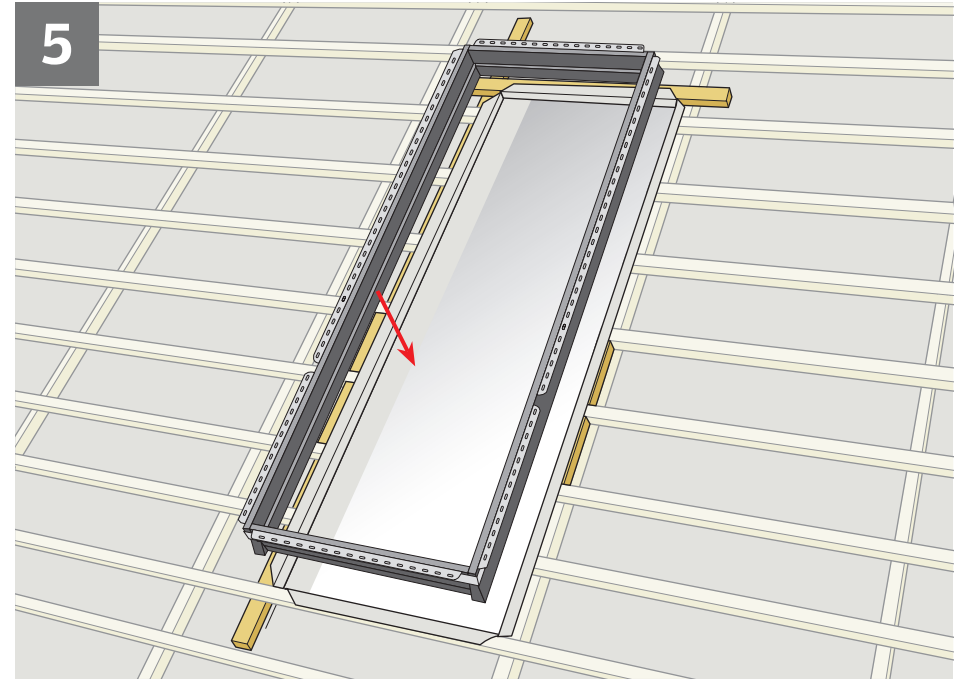

VELUX®

ETS+EDS ■

VAS 453216-2015-09

AR: VELUX Argentina S.A. 348 4 639944	HU: VELUX Magyarország Kft. (06/1) 436-0601
AT: VELUX Österreich GmbH 02245/32 3 50	IE: VELUX Company Ltd. 01 848 8775
AU: VELUX Australia Pty. Ltd. 1300 859 856	IT: VELUX Italia s.p.a. 045/6173666
BA: VELUX Bosna i Hercegovina d.o.o. 033/626 493, 626 494	JP: VELUX-Japan Ltd. 0570-00-8145
BE: VELUX Belgium (010) 42.09.09	LT: VELUX Lietuva, UAB (85) 270 91 01
BG: ВЕЛУКС България ЕООД 02/955 99 30	LV: VELUX Latvia SIA 67 27 77 33
BY: Унитарное предприятие "ВЕЛЮКС Мансардные Окна" (017) 217 73 85	NL: VELUX Nederland B.V. 030 - 6 629 629
CA: VELUX Canada Inc. 1 800 88-VELUX (888-3589)	NO: VELUX Norge AS 22 51 06 00
CH: VELUX Schweiz AG 062 289 44 45	NZ: VELUX New Zealand Ltd. 0800 650 445
CL: VELUX Chile Limitada 2 953 6789	PL: VELUX Polska Sp. z o.o. (022) 33 77 000 / 33 77 070
CN: VELUX (CHINA) CO. LTD. 0316-607 27 27	PT: VELUX Portugal, Lda 21 880 00 60
CZ: VELUX Česká republika, s.r.o. 531 015 511	RO: VELUX România S.R.L. 0-8008-83589
DE: VELUX Deutschland GmbH 01806 / 33 33 99 Festnetz: 0,20 €/Anruf Mobilfunk: max. 0,60 €/Anruf	RS: VELUX Srbija d.o.o. 011 20 57 500
DK: VELUX Danmark A/S 45 16 45 16	RU: ЗАО ВЕЛЮКС (495) 640 87 20
EE: VELUX Eesti OÜ 621 7790	SE: VELUX Svenska AB 042/20 83 80
ES: VELUX Spain, S.A. 91 509 71 00	SI: VELUX Slovenija d.o.o. 01 724 68 68
FI: VELUX Suomi Oy 0207 290 800	SK: VELUX Slovensko, s.r.o. (02) 33 000 555
FR: VELUX France 0821 02 15 15 0,119€ TTC/min	TR: VELUX Çatı Pencereleri Ticaret Limited Şirketi 0 216 302 54 10
GB: VELUX Company Ltd. 01592 778 225	UA: ТОВ "ВЕЛЮКС Україна" (044) 2916070
HR: VELUX Hrvatska d.o.o. 01/5555 444	US: VELUX America Inc. 1-800-88-VELUX