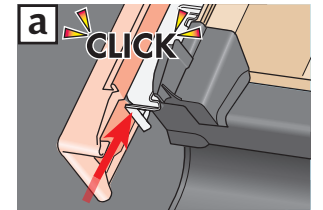

VELUX®

ETS+EDS ■

VAS 453216-2015-09

AR: VELUX Argentina S.A. 348 4 639944	HU: VELUX Magyarország Kft. (06/1) 436-0601
AT: VELUX Österreich GmbH 02245/32 3 50	IE: VELUX Company Ltd. 01 848 8775
AU: VELUX Australia Pty. Ltd. 1300 859 856	IT: VELUX Italia s.p.a. 045/6173666
BA: VELUX Bosna i Hercegovina d.o.o. 033/626 493, 626 494	JP: VELUX-Japan Ltd. 0570-00-8145
BE: VELUX Belgium (010) 42.09.09	LT: VELUX Lietuva, UAB (85) 270 91 01
BG: ВЕЛУКС България ЕООД 02/955 99 30	LV: VELUX Latvia SIA 67 27 77 33
BY: Унитарное предприятие "ВЕЛЮКС Мансардные Окна" (017) 217 73 85	NL: VELUX Nederland B.V. 030 - 6 629 629
CA: VELUX Canada Inc. 1 800 88-VELUX (888-3589)	NO: VELUX Norge AS 22 51 06 00
CH: VELUX Schweiz AG 062 289 44 45	NZ: VELUX New Zealand Ltd. 0800 650 445
CL: VELUX Chile Limitada 2 953 6789	PL: VELUX Polska Sp. z o.o. (022) 33 77 000 / 33 77 070
CN: VELUX (CHINA) CO. LTD. 0316-607 27 27	PT: VELUX Portugal, Lda 21 880 00 60
CZ: VELUX Česká republika, s.r.o. 531 015 511	RO: VELUX România S.R.L. 0-8008-83589
DE: VELUX Deutschland GmbH 01806 / 33 33 99 Festnetz: 0,20 €/Anruf Mobilfunk: max. 0,60 €/Anruf	RS: VELUX Srbija d.o.o. 011 20 57 500
DK: VELUX Danmark A/S 45 16 45 16	RU: ЗАО ВЕЛЮКС (495) 640 87 20
EE: VELUX Eesti OÜ 621 7790	SE: VELUX Svenska AB 042/20 83 80
ES: VELUX Spain, S.A. 91 509 71 00	SI: VELUX Slovenija d.o.o. 01 724 68 68
FI: VELUX Suomi Oy 0207 290 800	SK: VELUX Slovensko, s.r.o. (02) 33 000 555
FR: VELUX France 0821 02 15 15 0,119€ TTC/min	TR: VELUX Çatı Pencereleri Ticaret Limited Şirketi 0 216 302 54 10
GB: VELUX Company Ltd. 01592 778 225	UA: ТОВ "ВЕЛЮКС Україна" (044) 2916070
HR: VELUX Hrvatska d.o.o. 01/5555 444	US: VELUX America Inc. 1-800-88-VELUX