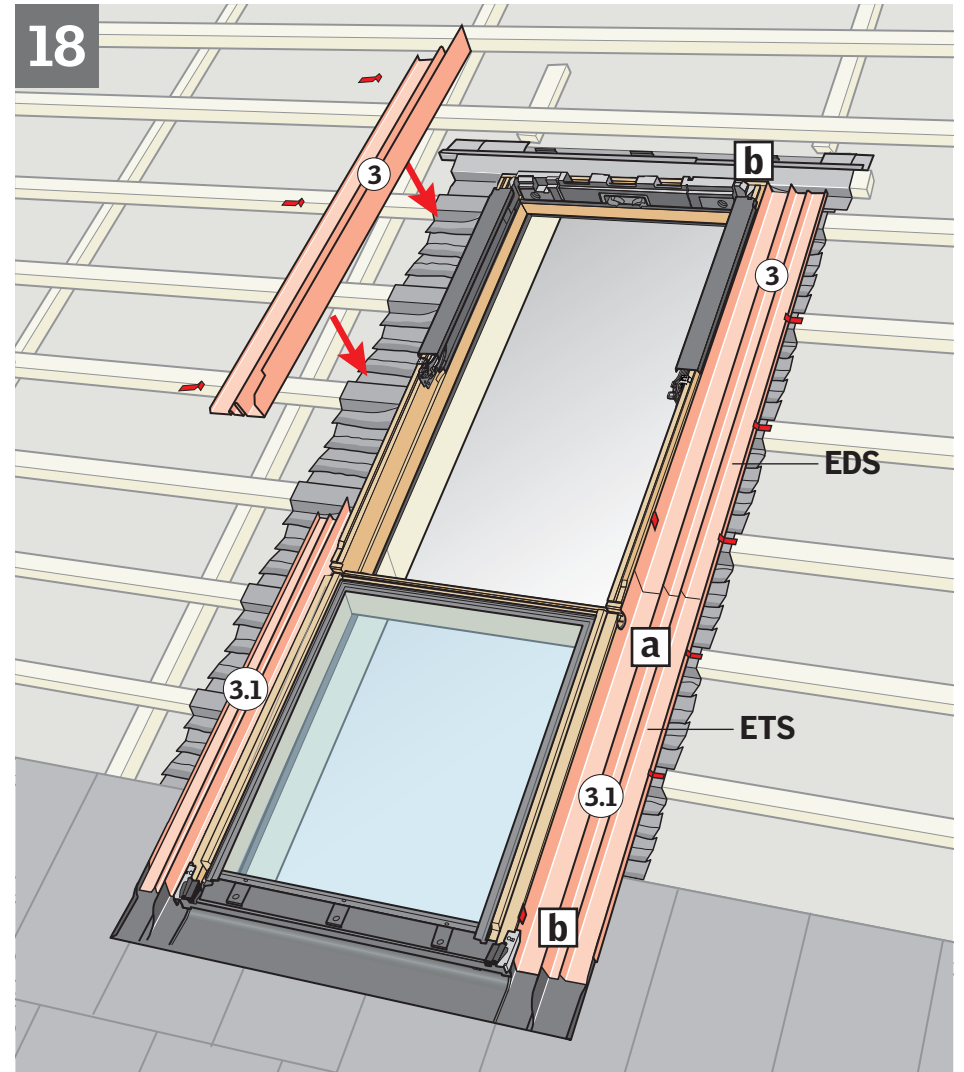

VELUX®

ETS+EDS ■

VAS 453216-2015-09

AR: VELUX Argentina S.A. 348 4 639944	HU: VELUX Magyarország Kft. (06/1) 436-0601
AT: VELUX Österreich GmbH 02245/32 3 50	IE: VELUX Company Ltd. 01 848 8775
AU: VELUX Australia Pty. Ltd. 1300 859 856	IT: VELUX Italia s.p.a. 045/6173666
BA: VELUX Bosna i Hercegovina d.o.o. 033/626 493, 626 494	JP: VELUX-Japan Ltd. 0570-00-8145
BE: VELUX Belgium (010) 42.09.09	LT: VELUX Lietuva, UAB (85) 270 91 01
BG: ВЕЛУКС България ЕООД 02/955 99 30	LV: VELUX Latvia SIA 67 27 77 33
BY: Унитарное предприятие "ВЕЛЮКС Мансардные Окна" (017) 217 73 85	NL: VELUX Nederland B.V. 030 - 6 629 629
CA: VELUX Canada Inc. 1 800 88-VELUX (888-3589)	NO: VELUX Norge AS 22 51 06 00
CH: VELUX Schweiz AG 062 289 44 45	NZ: VELUX New Zealand Ltd. 0800 650 445
CL: VELUX Chile Limitada 2 953 6789	PL: VELUX Polska Sp. z o.o. (022) 33 77 000 / 33 77 070
CN: VELUX (CHINA) CO. LTD. 0316-607 27 27	PT: VELUX Portugal, Lda 21 880 00 60
CZ: VELUX Česká republika, s.r.o. 531 015 511	RO: VELUX România S.R.L. 0-8008-83589
DE: VELUX Deutschland GmbH 01806 / 33 33 99 Festnetz: 0,20 €/Anruf Mobilfunk: max. 0,60 €/Anruf	RS: VELUX Srbija d.o.o. 011 20 57 500
DK: VELUX Danmark A/S 45 16 45 16	RU: ЗАО ВЕЛЮКС (495) 640 87 20
EE: VELUX Eesti OÜ 621 7790	SE: VELUX Svenska AB 042/20 83 80
ES: VELUX Spain, S.A. 91 509 71 00	SI: VELUX Slovenija d.o.o. 01 724 68 68
FI: VELUX Suomi Oy 0207 290 800	SK: VELUX Slovensko, s.r.o. (02) 33 000 555
FR: VELUX France 0821 02 15 15 0,119€ TTC/min	TR: VELUX Çatı Pencereleri Ticaret Limited Şirketi 0 216 302 54 10
GB: VELUX Company Ltd. 01592 778 225	UA: ТОВ "ВЕЛЮКС Україна" (044) 2916070
HR: VELUX Hrvatska d.o.o. 01/5555 444	US: VELUX America Inc. 1-800-88-VELUX