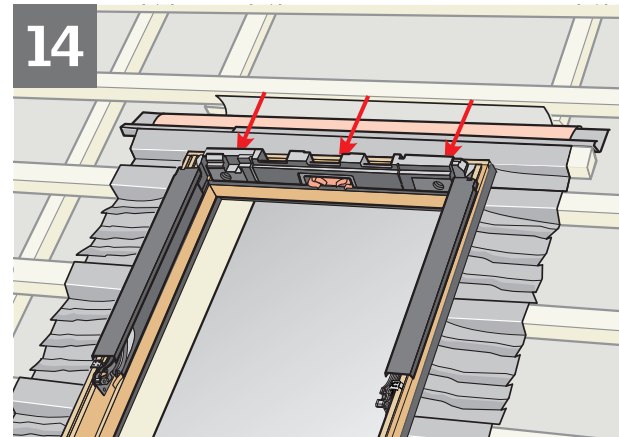

VELUX®

ETS+EDS ■

VAS 453216-2015-09

AR: VELUX Argentina S.A. 348 4 639944	HU: VELUX Magyarország Kft. (06/1) 436-0601
AT: VELUX Österreich GmbH 02245/32 3 50	IE: VELUX Company Ltd. 01 848 8775
AU: VELUX Australia Pty. Ltd. 1300 859 856	IT: VELUX Italia s.p.a. 045/6173666
BA: VELUX Bosna i Hercegovina d.o.o. 033/626 493, 626 494	JP: VELUX-Japan Ltd. 0570-00-8145
BE: VELUX Belgium (010) 42.09.09	LT: VELUX Lietuva, UAB (85) 270 91 01
BG: ВЕЛУКС България ЕООД 02/955 99 30	LV: VELUX Latvia SIA 67 27 77 33
BY: Унитарное предприятие "ВЕЛЮКС Мансардные Окна" (017) 217 73 85	NL: VELUX Nederland B.V. 030 - 6 629 629
CA: VELUX Canada Inc. 1 800 88-VELUX (888-3589)	NO: VELUX Norge AS 22 51 06 00
CH: VELUX Schweiz AG 062 289 44 45	NZ: VELUX New Zealand Ltd. 0800 650 445
CL: VELUX Chile Limitada 2 953 6789	PL: VELUX Polska Sp. z o.o. (022) 33 77 000 / 33 77 070
CN: VELUX (CHINA) CO. LTD. 0316-607 27 27	PT: VELUX Portugal, Lda 21 880 00 60
CZ: VELUX Česká republika, s.r.o. 531 015 511	RO: VELUX România S.R.L. 0-8008-83589
DE: VELUX Deutschland GmbH 01806 / 33 33 99 Festnetz: 0,20 €/Anruf Mobilfunk: max. 0,60 €/Anruf	RS: VELUX Srbija d.o.o. 011 20 57 500
DK: VELUX Danmark A/S 45 16 45 16	RU: ЗАО ВЕЛЮКС (495) 640 87 20
EE: VELUX Eesti OÜ 621 7790	SE: VELUX Svenska AB 042/20 83 80
ES: VELUX Spain, S.A. 91 509 71 00	SI: VELUX Slovenija d.o.o. 01 724 68 68
FI: VELUX Suomi Oy 0207 290 800	SK: VELUX Slovensko, s.r.o. (02) 33 000 555
FR: VELUX France 0821 02 15 15 0,119€ TTC/min	TR: VELUX Çatı Pencereleri Ticaret Limited Şirketi 0 216 302 54 10
GB: VELUX Company Ltd. 01592 778 225	UA: ТОВ "ВЕЛЮКС Україна" (044) 2916070
HR: VELUX Hrvatska d.o.o. 01/5555 444	US: VELUX America Inc. 1-800-88-VELUX