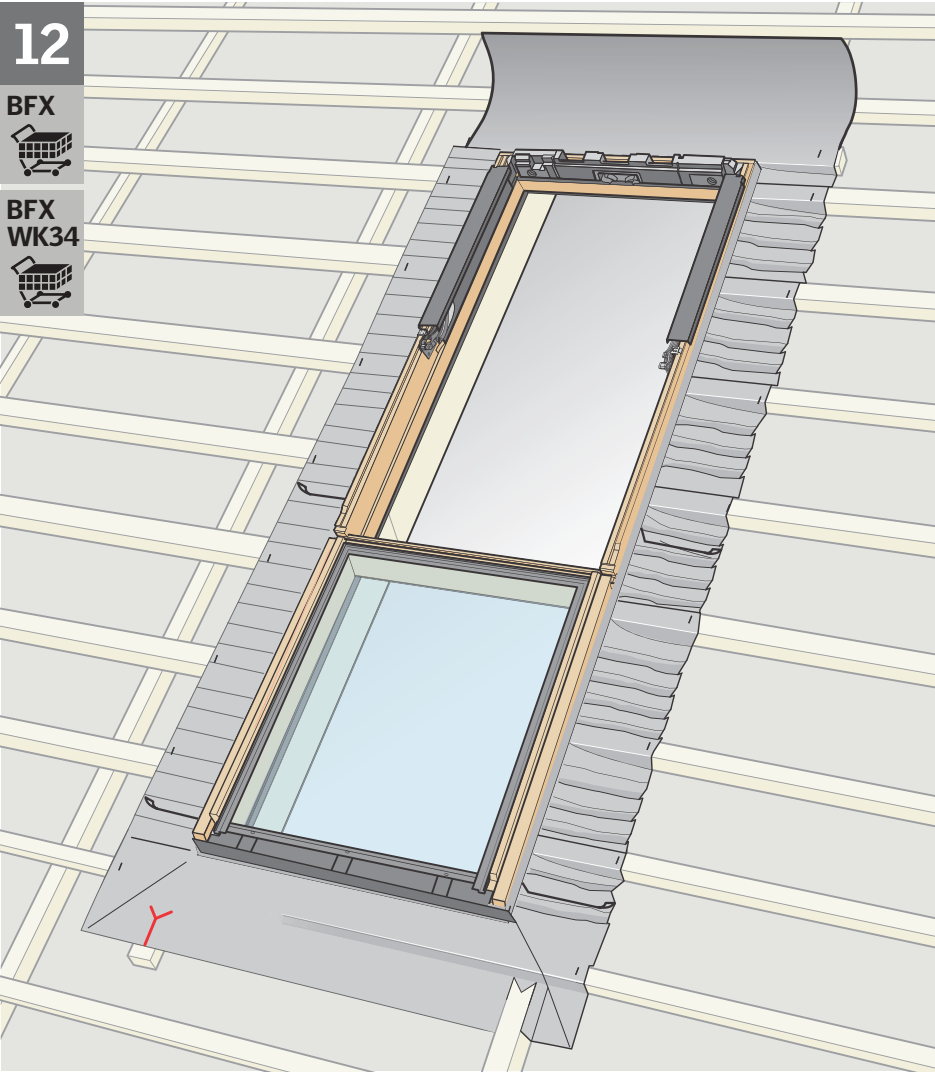

VELUX®

ETS+EDS ■

VAS 453216-2015-09

AR: VELUX Argentina S.A. 348 4 639944	HU: VELUX Magyarország Kft. (06/1) 436-0601
AT: VELUX Österreich GmbH 02245/32 3 50	IE: VELUX Company Ltd. 01 848 8775
AU: VELUX Australia Pty. Ltd. 1300 859 856	IT: VELUX Italia s.p.a. 045/6173666
BA: VELUX Bosna i Hercegovina d.o.o. 033/626 493, 626 494	JP: VELUX-Japan Ltd. 0570-00-8145
BE: VELUX Belgium (010) 42.09.09	LT: VELUX Lietuva, UAB (85) 270 91 01
BG: ВЕЛУКС България ЕООД 02/955 99 30	LV: VELUX Latvia SIA 67 27 77 33
BY: Унитарное предприятие "ВЕЛЮКС Мансардные Окна" (017) 217 73 85	NL: VELUX Nederland B.V. 030 - 6 629 629
CA: VELUX Canada Inc. 1 800 88-VELUX (888-3589)	NO: VELUX Norge AS 22 51 06 00
CH: VELUX Schweiz AG 062 289 44 45	NZ: VELUX New Zealand Ltd. 0800 650 445
CL: VELUX Chile Limitada 2 953 6789	PL: VELUX Polska Sp. z o.o. (022) 33 77 000 / 33 77 070
CN: VELUX (CHINA) CO. LTD. 0316-607 27 27	PT: VELUX Portugal, Lda 21 880 00 60
CZ: VELUX Česká republika, s.r.o. 531 015 511	RO: VELUX România S.R.L. 0-8008-83589
DE: VELUX Deutschland GmbH 01806 / 33 33 99 Festnetz: 0,20 €/Anruf Mobilfunk: max. 0,60 €/Anruf	RS: VELUX Srbija d.o.o. 011 20 57 500
DK: VELUX Danmark A/S 45 16 45 16	RU: ЗАО ВЕЛЮКС (495) 640 87 20
EE: VELUX Eesti OÜ 621 7790	SE: VELUX Svenska AB 042/20 83 80
ES: VELUX Spain, S.A. 91 509 71 00	SI: VELUX Slovenija d.o.o. 01 724 68 68
FI: VELUX Suomi Oy 0207 290 800	SK: VELUX Slovensko, s.r.o. (02) 33 000 555
FR: VELUX France 0821 02 15 15 0,119€ TTC/min	TR: VELUX Çatı Pencereleri Ticaret Limited Şirketi 0 216 302 54 10
GB: VELUX Company Ltd. 01592 778 225	UA: ТОВ "ВЕЛЮКС Україна" (044) 2916070
HR: VELUX Hrvatska d.o.o. 01/5555 444	US: VELUX America Inc. 1-800-88-VELUX