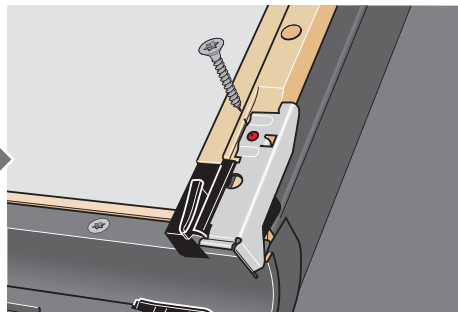

VELUX®

ETS+EDS ■

VAS 453216-2015-09

AR: VELUX Argentina S.A. 348 4 639944	HU: VELUX Magyarország Kft. (06/1) 436-0601
AT: VELUX Österreich GmbH 02245/32 3 50	IE: VELUX Company Ltd. 01 848 8775
AU: VELUX Australia Pty. Ltd. 1300 859 856	IT: VELUX Italia s.p.a. 045/6173666
BA: VELUX Bosna i Hercegovina d.o.o. 033/626 493, 626 494	JP: VELUX-Japan Ltd. 0570-00-8145
BE: VELUX Belgium (010) 42.09.09	LT: VELUX Lietuva, UAB (85) 270 91 01
BG: ВЕЛУКС България ЕООД 02/955 99 30	LV: VELUX Latvia SIA 67 27 77 33
BY: Унитарное предприятие "ВЕЛЮКС Мансардные Окна" (017) 217 73 85	NL: VELUX Nederland B.V. 030 - 6 629 629
CA: VELUX Canada Inc. 1 800 88-VELUX (888-3589)	NO: VELUX Norge AS 22 51 06 00
CH: VELUX Schweiz AG 062 289 44 45	NZ: VELUX New Zealand Ltd. 0800 650 445
CL: VELUX Chile Limitada 2 953 6789	PL: VELUX Polska Sp. z o.o. (022) 33 77 000 / 33 77 070
CN: VELUX (CHINA) CO. LTD. 0316-607 27 27	PT: VELUX Portugal, Lda 21 880 00 60
CZ: VELUX Česká republika, s.r.o. 531 015 511	RO: VELUX România S.R.L. 0-8008-83589
DE: VELUX Deutschland GmbH 01806 / 33 33 99 Festnetz: 0,20 €/Anruf Mobilfunk: max. 0,60 €/Anruf	RS: VELUX Srbija d.o.o. 011 20 57 500
DK: VELUX Danmark A/S 45 16 45 16	RU: ЗАО ВЕЛЮКС (495) 640 87 20
EE: VELUX Eesti OÜ 621 7790	SE: VELUX Svenska AB 042/20 83 80
ES: VELUX Spain, S.A. 91 509 71 00	SI: VELUX Slovenija d.o.o. 01 724 68 68
FI: VELUX Suomi Oy 0207 290 800	SK: VELUX Slovensko, s.r.o. (02) 33 000 555
FR: VELUX France 0821 02 15 15 0,119€ TTC/min	TR: VELUX Çatı Pencereleri Ticaret Limited Şirketi 0 216 302 54 10
GB: VELUX Company Ltd. 01592 778 225	UA: ТОВ "ВЕЛЮКС Україна" (044) 2916070
HR: VELUX Hrvatska d.o.o. 01/5555 444	US: VELUX America Inc. 1-800-88-VELUX