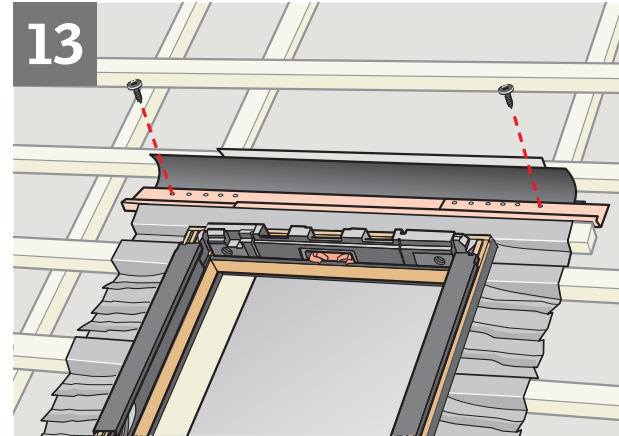

VELUX®

ETS+EDS ■

VAS 453216-2015-09

AR: VELUX Argentina S.A. 348 4 639944	HU: VELUX Magyarország Kft. (06/1) 436-0601
AT: VELUX Österreich GmbH 02245/32 3 50	IE: VELUX Company Ltd. 01 848 8775
AU: VELUX Australia Pty. Ltd. 1300 859 856	IT: VELUX Italia s.p.a. 045/6173666
BA: VELUX Bosna i Hercegovina d.o.o. 033/626 493, 626 494	JP: VELUX-Japan Ltd. 0570-00-8145
BE: VELUX Belgium (010) 42.09.09	LT: VELUX Lietuva, UAB (85) 270 91 01
BG: ВЕЛУКС България ЕООД 02/955 99 30	LV: VELUX Latvia SIA 67 27 77 33
BY: Унитарное предприятие "ВЕЛЮКС Мансардные Окна" (017) 217 73 85	NL: VELUX Nederland B.V. 030 - 6 629 629
CA: VELUX Canada Inc. 1 800 88-VELUX (888-3589)	NO: VELUX Norge AS 22 51 06 00
CH: VELUX Schweiz AG 062 289 44 45	NZ: VELUX New Zealand Ltd. 0800 650 445
CL: VELUX Chile Limitada 2 953 6789	PL: VELUX Polska Sp. z o.o. (022) 33 77 000 / 33 77 070
CN: VELUX (CHINA) CO. LTD. 0316-607 27 27	PT: VELUX Portugal, Lda 21 880 00 60
CZ: VELUX Česká republika, s.r.o. 531 015 511	RO: VELUX România S.R.L. 0-8008-83589
DE: VELUX Deutschland GmbH 01806 / 33 33 99 Festnetz: 0,20 €/Anruf Mobilfunk: max. 0,60 €/Anruf	RS: VELUX Srbija d.o.o. 011 20 57 500
DK: VELUX Danmark A/S 45 16 45 16	RU: ЗАО ВЕЛЮКС (495) 640 87 20
EE: VELUX Eesti OÜ 621 7790	SE: VELUX Svenska AB 042/20 83 80
ES: VELUX Spain, S.A. 91 509 71 00	SI: VELUX Slovenija d.o.o. 01 724 68 68
FI: VELUX Suomi Oy 0207 290 800	SK: VELUX Slovensko, s.r.o. (02) 33 000 555
FR: VELUX France 0821 02 15 15 0,119€ TTC/min	TR: VELUX Çatı Pencereleri Ticaret Limited Şirketi 0 216 302 54 10
GB: VELUX Company Ltd. 01592 778 225	UA: ТОВ "ВЕЛЮКС Україна" (044) 2916070
HR: VELUX Hrvatska d.o.o. 01/5555 444	US: VELUX America Inc. 1-800-88-VELUX